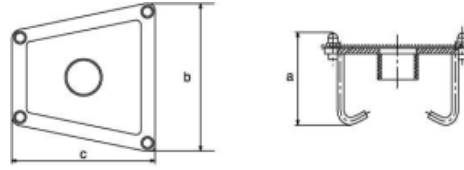

Su perdesi ayağı / Anchor for water curtain Bali

Dişi bağlantı / Female connection : 2"

AISI 316

Cod.	a	b	c	d	Kg	m ³
87185062	200	300	300	45	4,25	0,018

Bali su perdesi / Water curtain Bali

- 87185047 Su perdesi parlak / Water curtain Polished
- 87185054 Su perdesi mat / Water curtain brush polished
- 87185062 Su perdesi ayağı / Anchor for water curtain