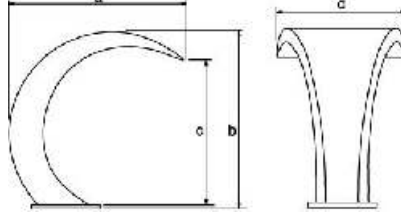

Bali su perdesi / Water curtain Bali

Debi / Flow : 30 m³/h
Ayak gerektirir / Needs anchor

AISI 316