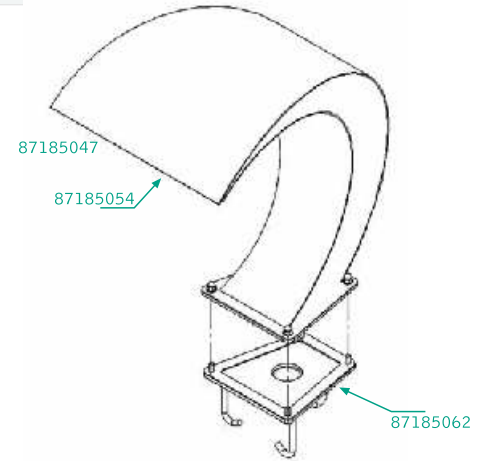

Su perdesi ayağı / Anchor for water curtain Bali

Dişi bağlantı / Female connection : 2"

AISI 316

Cod.	a	b	c	d	Kg	m ³
87185062	200	300	300	45	4,25	0,018

Bali su perdesi / Water curtain Bali

- 87185047 Su perdesi parlak / Water curtain Polished
- 87185054 Su perdesi mat / Water curtain brush polished
- 87185062 Su perdesi ayağı / Anchor for water curtain