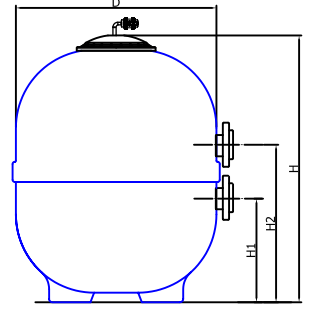

# **AR-EN Ltd.**

**from manufacturer to export**

**Address:Ahmetpasa cad.Kalender is Merkezi no:41 Kayseri/TURKIYE**

**Mobile phone:+90 533 659 50 39**

Altyollu Vana  
Multiport Valve

MODEL A

MODEL B

MODEL Ø D	DEBİ(m <sup>3</sup> /saat) FLOW(m <sup>3</sup> /hour)			KOD CODE	KUM MİKTARI QUANTITY SAND			ÖLÇÜ TABLOSU DIMENSIONS					
	50 m <sup>3</sup> /h/m <sup>2</sup>	40 m <sup>3</sup> /h/m <sup>2</sup>	30 m <sup>3</sup> /h/m <sup>2</sup>		İnce Fine (0,7-1,4 mm) kg	Orta Medium (1,4-3 mm) kg	Çakıl Gravel (3-5 mm) kg	Model	H (cm)	H1 (cm)	H2 (cm)	Bağlantı Connection (mm)	
400 mm. 400 mm.	6	5	4	FLO-040		30	-	15	A	62	21	37	50
500 mm. 500 mm.	10	8	6	FLO-050		60	-	30	A	63	21	37	50
620 mm. 620 mm.	15	12	9	FLO-062		90	-	50	A	80	27,5	46	50
760 mm. 760 mm.	22	18	14	FLO-076		180	-	125	A	92	32	49	63
820 mm. 820 mm.	26	21	16	FLO-082		200	-	125	A	103	36	66,5	63
920 mm. 920 mm.	33	26	20	FLO-092		330	-	200	A	115	41	63	63
1050 mm. 1050 mm.	43	34	26	FLO-105		590	-	300	B	120	40,5	79	90
1250 mm. 1250 mm.	61	48	36	FLO-125		500	500	375	B	146	33,5	95	90
1400 mm. 1400 mm.	77	62	47	FLO-140		625	625	550	B	153	42	89	110
1600 mm. 1600 mm.	100	80	60	FLO-160		1000	1000	725	B	172	54	105	110
1800 mm. 1800 mm.	127	101	76	FLO-180		1300	1300	900	B	180	55	110	160
2000 mm. 2000 mm.	157	126	94	FLO-200		1850	1850	1250	B	180	54,5	122,5	160
2350 mm. 2350 mm.	216	173	130	FLO-235		3600	3600	1350	B	236	68,5	156	200