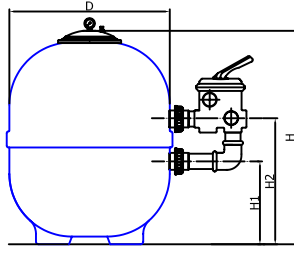

# **AR-EN Ltd.**

**from manufacturer to export**

**Address:Ahmetpasa cad.Kalender is Merkezi no:41 Kayseri/TURKIYE**

**Mobile phone:+90 533 659 50 39**

Altyollu Vana  
Multiport Valve

MODEL A

MODEL B

MODEL Ø D	DEBİ(m <sup>3</sup> /saat) FLOW(m <sup>3</sup> /hour)			KOD CODE	KUM MİKTARI QUANTITY SAND			ÖLÇÜ TABLOSU DIMENSIONS					
	50 m <sup>3</sup> /h/m <sup>2</sup>	40 m <sup>3</sup> /h/m <sup>2</sup>	30 m <sup>3</sup> /h/m <sup>2</sup>		İnce Fine (0,7-1,4 mm) kg	Orta Medium (1,4-3 mm) kg	Çakıl Gravel (3-5 mm) kg	Model	H (cm)	H1 (cm)	H2 (cm)	Bağlantı Connection (mm)	
400 mm. 400 mm.	6	5	4	FLO-040		30	-	15	A	62	21	37	50
500 mm. 500 mm.	10	8	6	FLO-050		60	-	30	A	63	21	37	50
620 mm. 620 mm.	15	12	9	FLO-062		90	-	50	A	80	27,5	46	50
760 mm. 760 mm.	22	18	14	FLO-076		180	-	125	A	92	32	49	63
820 mm. 820 mm.	26	21	16	FLO-082		200	-	125	A	103	36	66,5	63
920 mm. 920 mm.	33	26	20	FLO-092		330	-	200	A	115	41	63	63
1050 mm. 1050 mm.	43	34	26	FLO-105		590	-	300	B	120	40,5	79	90
1250 mm. 1250 mm.	61	48	36	FLO-125		500	500	375	B	146	33,5	95	90
1400 mm. 1400 mm.	77	62	47	FLO-140		625	625	550	B	153	42	89	110
1600 mm. 1600 mm.	100	80	60	FLO-160		1000	1000	725	B	172	54	105	110
1800 mm. 1800 mm.	127	101	76	FLO-180		1300	1300	900	B	180	55	110	160
2000 mm. 2000 mm.	157	126	94	FLO-200		1850	1850	1250	B	180	54,5	122,5	160
2350 mm. 2350 mm.	216	173	130	FLO-235		3600	3600	1350	B	236	68,5	156	200