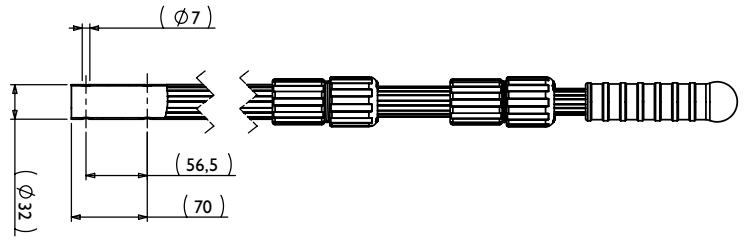

TELESKOPIK SAPLAR

TELESCOPIC POLES

Yüksek kalite eloksallı alüminyum gövde
High quality anodized aluminium body

Çıkmayan sap, güçlü pens tutucu
Indelible grip and strong pincers holder

Ergonomik kullanım, her havuza uygun ebatlar
Ergonomic usage and sizes appropriate for any pools

MALZEME CİNSİ DESCRIPTION	KOD CODE		AMBALAJ PACKAGE
2x2 Alüminyum Teleskopik Sap 2x2 Aluminium Telescopic Pole	TLS-101		1 ADET 1 UNIT
2x2,5 Alüminyum Teleskopik Sap 2x2,5 Aluminium Telescopic Pole	TLS-102		1 ADET 1 UNIT
2x3 Alüminyum Teleskopik Sap 2x3 Aluminium Telescopic Pole	TLS-103		1 ADET 1 UNIT
3x2,5 Alüminyum Teleskopik Sap 3x2,5 Aluminium Telescopic Pole	TLS-104		1 ADET 1 UNIT
3x3 Alüminyum Teleskopik Sap 3x3 Aluminium Telescopic Pole	TLS-105		1 ADET 1 UNIT