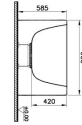

Açıklama

190x90 cm Oval Düz Küvet, Ayak, Panel, Kumandalı Sifon