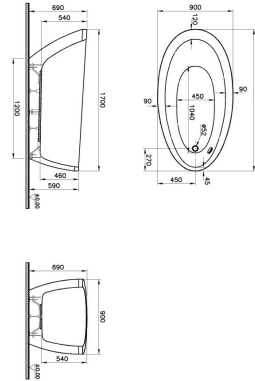

#### Açıklama

Silence 170x90 cm Oval, Ayak, Panel, Kumandalı Sifon

Şekil  
Garanti Süresi  
Hidromasaj Seçeneği

Özel  
10 Yıl  
Masajsız

Ürün Kodu: 51970050000