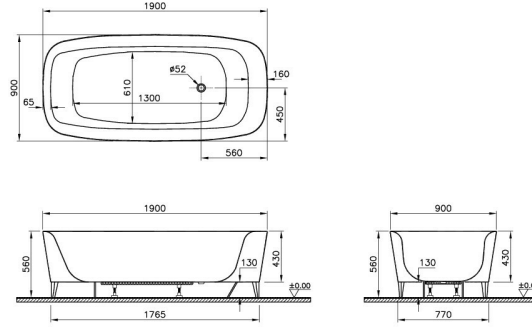

#### Açıklama

190x90 cm Oval Düz Küvet, Ayak, Panel, Kumandalı Sifon

Ebat	190x90
Şekil	Özel
Garanti Süresi	10 Yıl
Panel Seçenekleri	Akrilik
Hidromasaj Seçeneği	Masajsız

Ürün Kodu: 53500096000

#### Açıklama

190 cm

Şekil

Garanti Süresi

Hidromasaj Seçeneği

Özel

10 Yıl

Masajsız