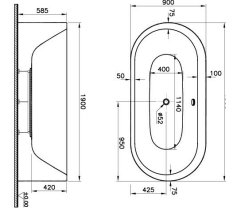

#### Açıklama

Silence 170x90 cm Oval, Ayak, Panel, Kumandalı Sifon

Şekil  
Garanti Süresi  
Hidromasaj Seçeneği

Özel  
10 Yıl  
Masajsız

Ürün Kodu: 51970050000

#### Açıklama

190x90 Sifon+Altın Ayak

Şekil

Garanti Süresi

Hidromasaj Seçeneği

Özel

10 Yıl

Masajsız

#### Açıklama

190x90 cm Oval Düz Küvet, Ayak, Panel, Kumandalı Sifon

Ebat	190x90
Şekil	Özel
Garanti Süresi	10 Yıl
Panel Seçenekleri	Akrilik
Hidromasaj Seçeneği	Masajsız

Ürün Kodu: 53500096000