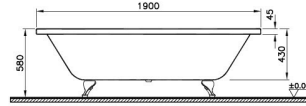

Açıklama

190x90 Sifon+Altın Ayak