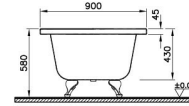

Açıklama

190x90 Sifon+Altın Ayak