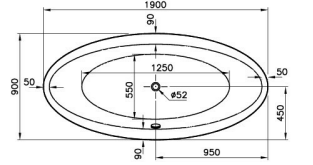

Açıklama

190x90 Sifon+Altın Ayak