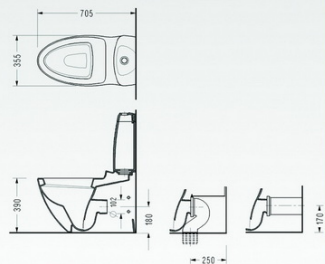

• 7402
BTW Takım Klozeti
• 7404
Rezervuar