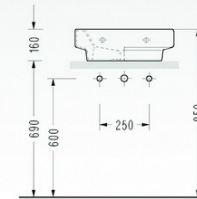

• 2012
Çanak Lavabo
Sadece kumandasız bataryalar ile kullanılır.

• 2052
Silindirik Lavabo
Sadece kumandasız bataryalar ile kullanılır.

• 2031
Çanak Lavabo

• 2014
Kare Çanak Lavabo
Sadece kumandasız bataryalar ile kullanılır.

• 2021
Karma Lavabo

• 2040
Kare Lavabo

• 2042
Kare Lavabo