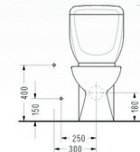

- 7911 BTW Takım Klozeti
- 7648 Rezervuar