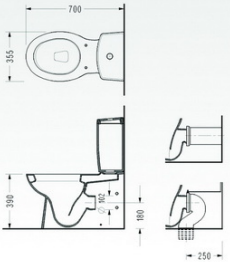

- 6834
Lavabo (yarım tezgah üstü)

- 6833
Lavabo (tezgah üstü)

- 6601
Lavabo
Tam Ayak

- 6605
Lavabo
Yarım Ayak

- 6634
Lavabo (yarım tezgah üstü)

- 6606
Takım Klozeti (arkadan çıkışlı)
• 6648
Rezervuar

- 6611
BTW Standart Klozet