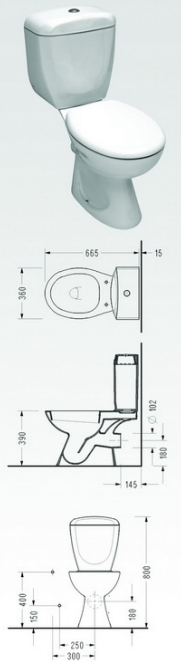

- 7606
  Takım Klozeti (arkadan çıkışlı)
  • 7648
  Rezervuar