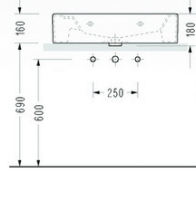

• 2013
Kare Çanak Lavabo
Sadece kumandasız bataryalar ile kullanılır.

• 2024
Dikdörtgen Lavabo

• 2027
Dikdörtgen Lavabo

• 2043
Kare Lavabo (yarım tezgah üstü)

• 2044
Dikdörtgen Lavabo (yarım tezgah üstü)

	A	B	C	D	H	I	J
• 2041	400	350	140	170	630	720	130
• 2046	600	350	140	170	630	720	130
• 2048	800	350	140	170	630	720	130