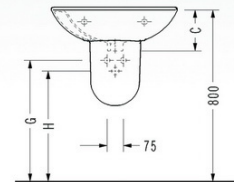

A	B	C	D	G	H
6442	550	465	200	205	565	515
6401	600	510	205	200	565	515
6443	650	530	205	200	565	515

	A	B	C	D	G	H
6442	550	465	200	205	565	515
6401	600	510	205	200	565	515
6443	650	530	205	200	565	515

- 6442, 6401, 6443
  Lavabo
  Tam Ayak

- 6442, 6401, 6443
  Lavabo
  Yarım Ayak

- 6433
  Lavabo (tezgaha gömülü)

- 6406
  Takım Klozeti (arkadan çıkışı)
- 6404
  Rezervuar

- 6411
  BTW Standart Klozet

- 6403
  BTW Bide

	A	B	C	D	G	H
6440	450	355	150	170	620	570
6441	500	400	170	170	600	550

- 6440, 6441
  Lavabo
- 6423
  Yarım Ayak

- 6410
  Asma Klozet

- 6402
  BTW Takım Klozeti
- 6404
  Rezervuar

- 6419
  Asma Bide