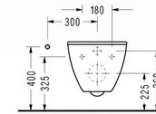

• 2841
Lavabo
• 2822
Yarım Ayak

	X
5301	820
6601	830
7601	825
6301	825
7901	825
2841	785

• F005
Ortak Tam Ayak
• 5301, 6601, 7601, 6301, 7901, 2841
Lavabo

KLOZETLER & BIDELER

• SM10
Asma Klozet

• SM12
Asma Klozet