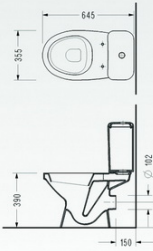

- 6712 BTW Takım Klozeti
- 6748 Rezervuar

- 6716 Üniversal BTW Klozet
- 6748 Rezervuar

- 7601
Lavabo
- 7605
Tam Ayak

- 7601
Lavabo
- 7621
Yarım Ayak

- 9402
Takım Klozeti (alttan çıkışlı)
- 9448
Rezervuar

- 9406
Takım Klozeti (arkadan çıkışlı)
- 9448
Rezervuar