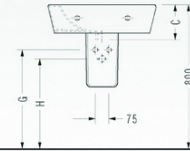

A	B	C	D	G	H	I	J
DE42	450	380	150	195	620	570	730	120
DE41	500	400	165	195	605	555	715	135
DE01	600	480	195	205	575	525	690	160
DE44	850	480	195	205	575	525	690	160

- DE42, DE41, DE01, DE44
- Lavabo
- DE05
- Tam Ayak

- DE42, DE41, DE01, DE44
- DE21
- Yarım Ayak

- DE42, DE41, DE01, DE44
- Lavabo (tezgah üstü)

	A	B	C	D	G	H	I	J
DE42	450	380	150	195	620	570	730	120
DE41	500	400	165	195	605	555	715	135
DE01	600	480	195	205	575	525	690	160
DE44	850	480	195	205	575	525	690	160

- DE40
- Lavabo
- DE05
- Tam Ayak

- DE40
- Lavabo
- DE21
- Yarım Ayak

- DE40
- Lavabo (tezgah üstü)

	A	B	C	D	G	H	I	J
DE43	500	400	165	195	605	555	715	135
DE30	600	480	195	205	575	525	690	160

- DE43, DE30
- Lavabo
- DE05
- Tam Ayak

- DE43, DE30
- DE21
- Yarım Ayak

- DE43, DE30
- Lavabo (tezgah üstü)

	A	B	C	D	G	H	I	J
DE43	500	400	165	195	605	555	715	135
DE30	600	480	195	205	575	525	690	160

- DE10
- Asma Klozet

- DE02
- 8TW Tekim Klozeti
- DE04
- Rezervuar