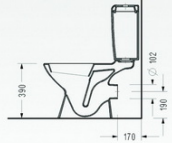

- 7906 Takım Klozeti (arkadan çıkışlı)
- 7904 Rezervuar