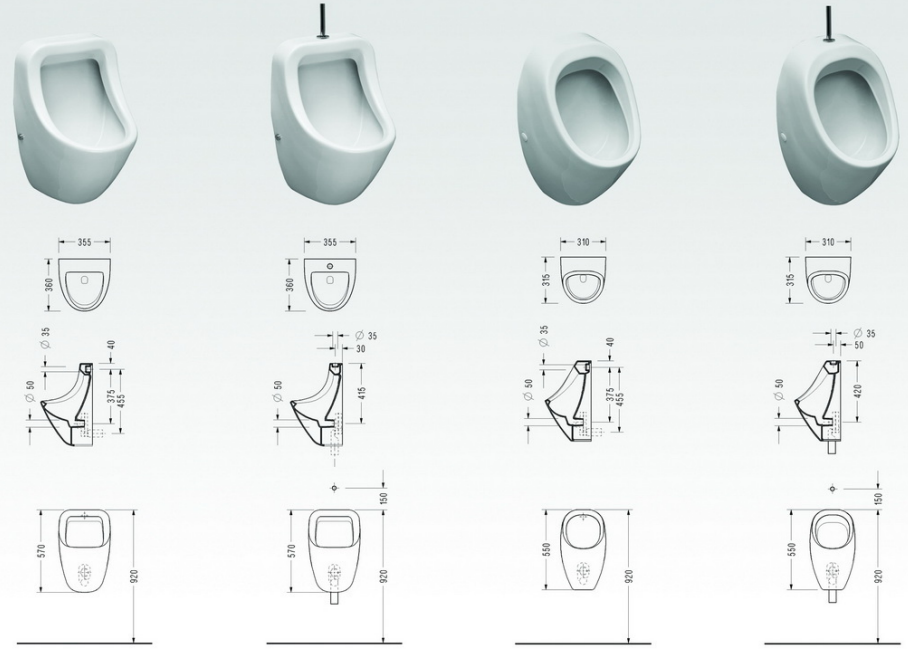

• SM19
Asma Bide

HELA TAŞLARI

- O417AR
Hela Taşı (arkadan temiz su giriqli)
- O417US
Hela Taşı (üstten temiz su giriqli)

- O517AR
Hela Taşı (arkadan temiz su giriqli)

PİSUARLAR

• 0129AZ
Pisuar (arkadan temiz su girişi)