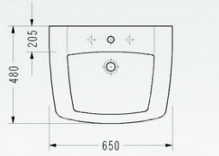

• 8910
Asma Klozet

• 8911
BTW Standart Klozet

• 8911
BTW Standart Klozet
• 8949
Monoblok Rezervuar

- RE01 Lavabo
- RE21 Yarım Ayak

- RE10 Asma Klozet

- RE02 BTW Takım Klozeti
- RE04 Rezervuar

- RE11 BTW Standart Klozet