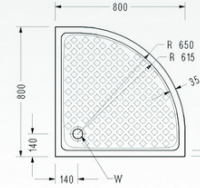

"W" seçenekleri : Ø 50mm.
Ø 60mm.
Ø 90mm.

"W" seçenekleri : Ø 50mm.
Ø 60mm.
Ø 90mm.

"W" seçenekleri : Ø 50mm.
Ø 60mm.
Ø 90mm.

• 4208
Köşe Duş Teknesi

• 4218
Köşe Duş Teknesi