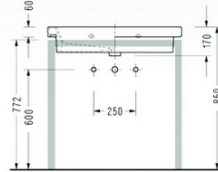

A
8901	650
8930	750
8935	850
8936	950

	A
8901	650
8930	750
8935	850
8936	950

	A
8901	650
8930	750
8935	850
8936	950

• 8901, 8930, 8935, 8936
Lavabo (tezgah üstü)

• 8901, 8930, 8935, 8936
Lavabo (tezgah gömülü)

• 8901, 8930, 8935, 8936
Lavabo
• DE21
Yarım Ayak

• 8940
Lavabo (tezgah üstü)

• 8940
Lavabo (tezgah gömülü)

• 8942
Lavabo (tezgah üstü)

• 8942
Lavabo (tezgah gömülü)

• 8943
Lavabo (tezgah üstü)

• 8943
Lavabo (tezgah gömülü)

• 8941
Lavabo (tezgah üstü)

• 8941
Lavabo (tezgah gömülü)