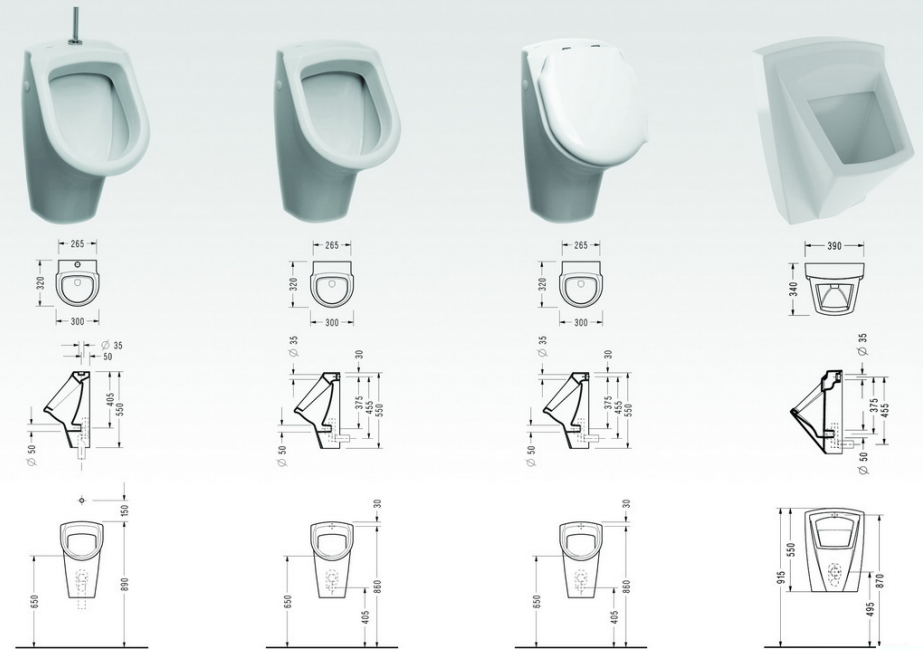

• 6808KZ
Pisuar (üstten temiz su girişi)

• 6809KZ
Pisuar (arkadan temiz su girişi)

• 6809KD
Pisuar (arkadan temiz su girişi)

• DG09UZ
Pisuar (üstten temiz su girişi)

SARDES pisuar kapağı ile uyumludur.