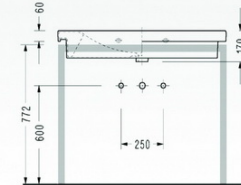

A
8901	650
8930	750
8935	850
8936	950

	A
8901	650
8930	750
8935	850
8936	950

	A
8901	650
8930	750
8935	850
8936	950

• 8901, 8930, 8935, 8936
Lavabo (tezgah üstü)

• 8901, 8930, 8935, 8936
Lavabo (tezgah gömülü)

• 8901, 8930, 8935, 8936
Lavabo
• DE21
Yarım Ayak

• 8940
Lavabo (tezgah üstü)

• 8940
Lavabo (tezgah gömülü)