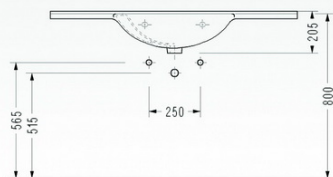

• 1542
Lavabo

• 1543, 1544, 1545, 1546
Lavabo

• 1547
Lavabo