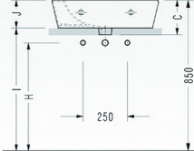

A	B	C	D	G	H	I	J
DE42	450	380	150	195	620	570	730	120
DE41	500	400	165	195	605	555	715	135
DE01	600	480	195	205	575	525	690	160
DE44	850	480	195	205	575	525	690	160

- DE42, DE41, DE01, DE44
- Lavabo
- DE05
- Tam Ayak

- DE42, DE41, DE01, DE44
- DE21
- Yarım Ayak

- DE42, DE41, DE01, DE44
- Lavabo (tezgah üstü)

	A	B	C	D	G	H	I	J
DE42	450	380	150	195	620	570	730	120
DE41	500	400	165	195	605	555	715	135
DE01	600	480	195	205	575	525	690	160
DE44	850	480	195	205	575	525	690	160

- DE40
- Lavabo
- DE05
- Tam Ayak

- DE40
- Lavabo
- DE21
- Yarım Ayak

- DE40
- Lavabo (tezgah üstü)

	A	B	C	D	G	H	I	J
DE43	500	400	165	195	605	555	715	135
DE30	600	480	195	205	575	525	690	160

- DE43, DE30
- Lavabo
- DE05
- Tam Ayak

- DE43, DE30
- DE21
- Yarım Ayak

- DE43, DE30
- Lavabo (tezgah üstü)

	A	B	C	D	G	H	I	J
DE43	500	400	165	195	605	555	715	135
DE30	600	480	195	205	575	525	690	160

- DE10
- Asma Klozet

- DE02
- 8TW Tekim Klozeti
- DE04
- Rezervuar