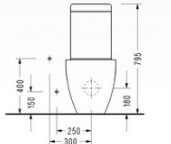

• 8910
Asma Klozet

• 8911
BTW Standart Klozet

• 8911
BTW Standart Klozet
• 8949
Monoblok Rezervuar

- RE01 Lavabo
- RE21 Yarım Ayak

- RE10 Asma Klozet

- RE02 BTW Takım Klozeti
- RE04 Rezervuar

- RE11 BTW Standart Klozet