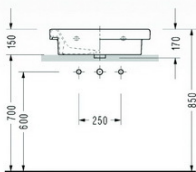

A
8901	650
8930	750
8935	850
8936	950

	A
8901	650
8930	750
8935	850
8936	950

	A
8901	650
8930	750
8935	850
8936	950

• 8901, 8930, 8935, 8936
Lavabo (tezgah üstü)

• 8901, 8930, 8935, 8936
Lavabo (tezgah gömülü)

• 8901, 8930, 8935, 8936
Lavabo
• DE21
Yarım Ayak

• 8940
Lavabo (tezgah üstü)

• 8940
Lavabo (tezgah gömülü)

• 8942
Lavabo (tezgah üstü)

• 8942
Lavabo (tezgah gömülü)

• 8943
Lavabo (tezgah üstü)

• 8943
Lavabo (tezgah gömülü)

• 8941
Lavabo (tezgah üstü)

• 8941
Lavabo (tezgah gömülü)