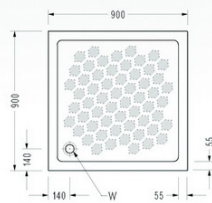

"W" seçenekleri : Ø 50mm.
Ø 60mm.
Ø 90mm.

"W" seçenekleri : Ø 50mm.
Ø 60mm.
Ø 90mm.

"W" seçenekleri : Ø 50mm.
Ø 60mm.
Ø 90mm.

"W" seçenekleri : Ø 50mm.
Ø 60mm.
Ø 90mm.

• 4548
Dikdörtgen Duş Teknesi

• 4308
Kare Duş Teknesi

• 4018
Kare Duş Teknesi

• 4528
Dikdörtgen Duş Teknesi