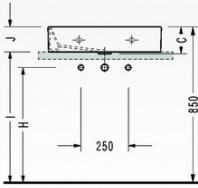

• 2013
Kare Çanak Lavabo
Sadece kumandasız bataryalar ile kullanılır.

• 2024
Dikdörtgen Lavabo

• 2027
Dikdörtgen Lavabo

• 2043
Kare Lavabo (yarım tezgah üstü)

• 2044
Dikdörtgen Lavabo (yarım tezgah üstü)

	A	B	C	D	H	I	J
• 2041	400	350	140	170	630	720	130
• 2046	600	350	140	170	630	720	130
• 2048	800	350	140	170	630	720	130