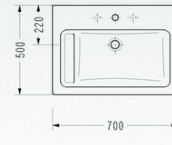

• 2013
Kare Çanak Lavabo
Sadece kumandasız bataryalar ile kullanılır.

• 2024
Dikdörtgen Lavabo

• 2027
Dikdörtgen Lavabo

• 2043
Kare Lavabo (yarım tezgah üstü)

• 2044
Dikdörtgen Lavabo (yarım tezgah üstü)

	A	B	C	D	H	I	J
• 2041	400	350	140	170	630	720	130
• 2046	600	350	140	170	630	720	130
• 2048	800	350	140	170	630	720	130