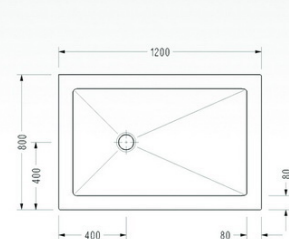

- 4504
  Dikdörtgen ExtraFlat Duş Teknesi