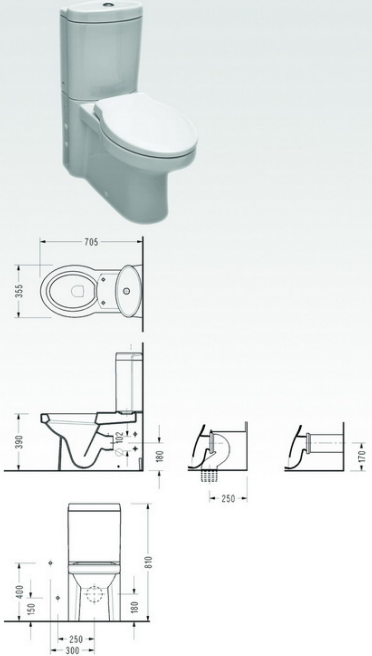

• 6502
BTM Takım Klozeti
• 6504
Rezervuar