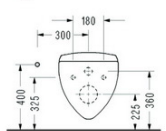

• 7410
Asma Klozet