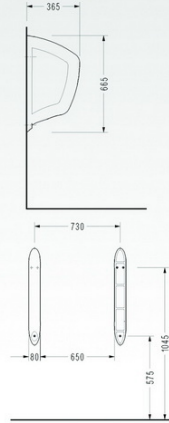

• 0140
Pisuar Ara Bölmesi

• 6807
Pisuar Ara Bölmesi

• DG20
Pisuar Ara Bölmesi

DUŞ TEKNELERİ

Basit çözümler,
kullanışlı ve temiz...

	A	C	D	H
4024	800	400	80	70
4324	900	450	90	70

- 4024, 4324
Kare ExtraFlat Duş Teknesi