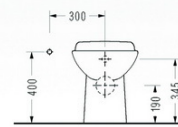

A	B	C	D	G	H
6442	550	465	200	205	565	515
6401	600	510	205	200	565	515
6443	650	530	205	200	565	515

	A	B	C	D	G	H
6442	550	465	200	205	565	515
6401	600	510	205	200	565	515
6443	650	530	205	200	565	515

- 6442, 6401, 6443
  Lavabo
  Tam Ayak

- 6442, 6401, 6443
  Lavabo
  Yarım Ayak

- 6433
  Lavabo (tezgaha gömülü)

- 6406
  Takım Klozeti (arkadan çıkışı)
- 6404
  Rezervuar

- 6411
  BTW Standart Klozet

- 6403
  BTW Bide