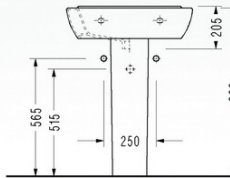

- DE42, DE41, DE01, DE44
- Lavabo
- DE05
- Tam Ayak

- DE42, DE41, DE01, DE44
- DE21
- Yarım Ayak

- DE42, DE41, DE01, DE44
- Lavabo (tezgah üstü)

	A	B	C	D	G	H	I	J
DE42	450	380	150	195	620	570	730	120
DE41	500	400	165	195	605	555	715	135
DE01	600	480	195	205	575	525	690	160
DE44	850	480	195	205	575	525	690	160