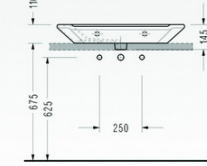

A
DG01	650
DG30	750
DG35	850

- DG01, DG30, DG35
  Lavabo (tezgah üstü)