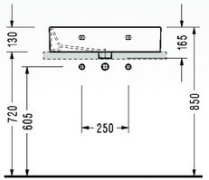

- 2047
  Dikdörtgen Lavabo
  Sadece kumandasız bataryalar ile kullanılır.