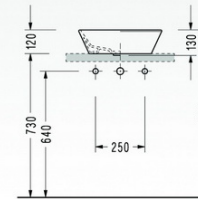

• 2012
Çanak Lavabo
Sadece kumandasız bataryalar ile kullanılır.

• 2052
Silindirik Lavabo
Sadece kumandasız bataryalar ile kullanılır.

• 2031
Çanak Lavabo

• 2014
Kare Çanak Lavabo
Sadece kumandasız bataryalar ile kullanılır.

• 2021
Karma Lavabo

• 2040
Kare Lavabo

• 2042
Kare Lavabo