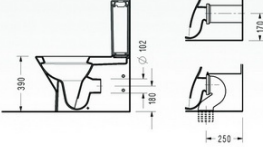

- DG02
  BTW Takım Klozeti
- DG48
  Rezervuar