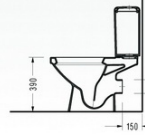

- DM06
  Takım Klozeti (arkadan çıkışlı)
- 9448
  Rezervuar