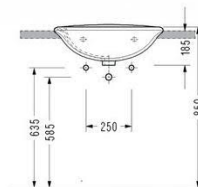

- 6841, 6801, 6842
Lavabo
Tam Ayak

	A	B	C	D	G	H
6841	550	460	185	205	585	535
6801	600	510	205	205	565	515
6842	650	540	205	205	565	515

- 6841, 6801, 6842
Lavabo
Yarım Ayak

- 6840
Lavabo
Yarım Ayak

- 6831
Simetrik Etajerli Lavabo
6822
Yarım Ayak