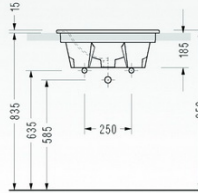

A	B	C	D	G	H
6442	550	465	200	205	565	515
6401	600	510	205	200	565	515
6443	650	530	205	200	565	515

	A	B	C	D	G	H
6442	550	465	200	205	565	515
6401	600	510	205	200	565	515
6443	650	530	205	200	565	515

- 6442, 6401, 6443
  Lavabo
  Tam Ayak

- 6442, 6401, 6443
  Lavabo
  Yarım Ayak

- 6433
  Lavabo (tezgaha gömülü)

- 6406
  Takım Klozeti (arkadan çıkışı)
- 6404
  Rezervuar

- 6411
  BTW Standart Klozet

- 6403
  BTW Bide

	A	B	C	D	G	H
6440	450	355	150	170	620	570
6441	500	400	170	170	600	550

- 6440, 6441
  Lavabo
- 6423
  Yarım Ayak

- 6410
  Asma Klozet

- 6402
  BTW Takım Klozeti
- 6404
  Rezervuar

- 6419
  Asma Bide