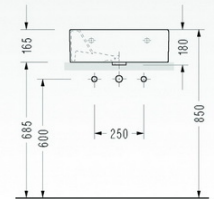

• 2014
Kare Çanak Lavabo
Sadece kumandasız bataryalar ile kullanılır.

• 2021
Karma Lavabo

• 2040
Kare Lavabo

• 2042
Kare Lavabo