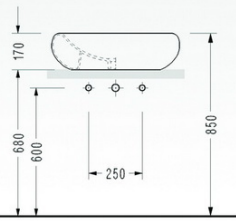

• 7425
Lavabo (tezgah üstü)