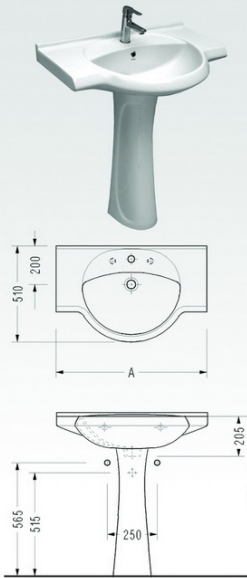

A
7637	800
(*) 7631	1000

- 7637, 7631
  Lavabo
  Tam Ayak