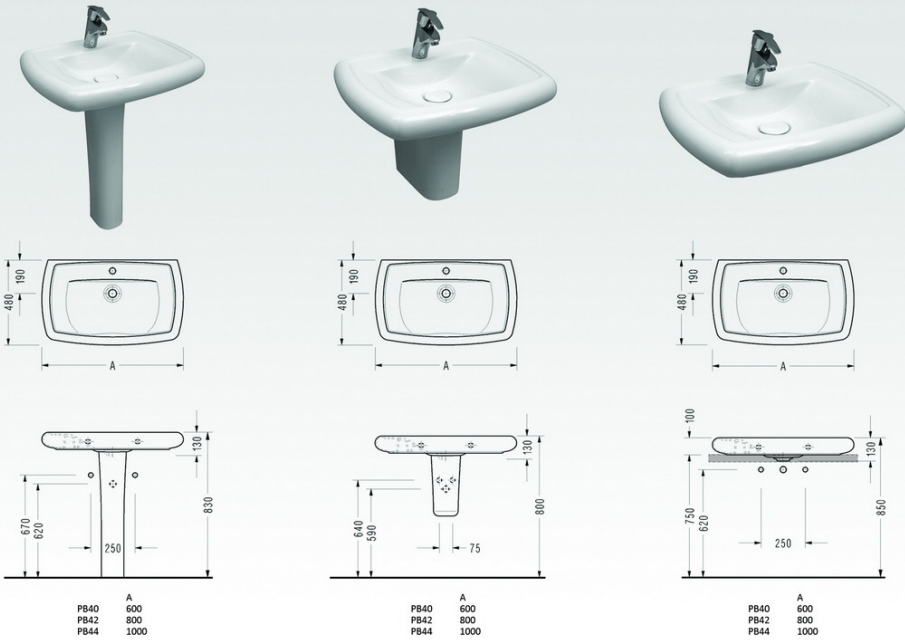

- MR10 Asma Klozet

• PB40, PB42, PB44
Lavabo
• PB05
Tam Ayak

• PB40, PB42, PB44
Lavabo
• PB21
Yarım Ayak

• PB40, PB42, PB44
Lavabo (tezgah üstü)

• PB30, PB31
Lavabo (tezgah üstü)

SMART

smart serisi; rahatlık ve zarafeti bir araya getiren, kullanıcıyı ayrıcalıklı yapan özel bir üründür...