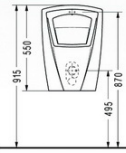

- DG09UZ
  Üstten Temiz Su Girişli Pisuar
- DG09AZ
  Arkadan Temiz Su Girişli Pisuar