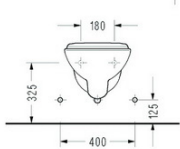

- 6440, 6441
  Lavabo
- 6423
  Yarım Ayak

- 6410
  Asma Klozet

- 6402
  BTW Takım Klozeti
- 6404
  Rezervuar

- 6419
  Asma Bide