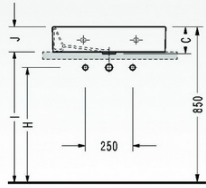

• 2013
Kare Çanak Lavabo
Sadece kumandasız bataryalar ile kullanılır.

• 2024
Dikdörtgen Lavabo

• 2027
Dikdörtgen Lavabo

• 2043
Kare Lavabo (yarım tezgah üstü)

• 2044
Dikdörtgen Lavabo (yarım tezgah üstü)

	A	B	C	D	H	I	J
• 2041	400	350	140	170	630	720	130
• 2046	600	350	140	170	630	720	130
• 2048	800	350	140	170	630	720	130