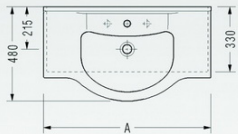

• 1542
Lavabo