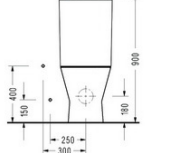

- DG02
  BTW Takım Klozeti
- AD29
  Rezervuar