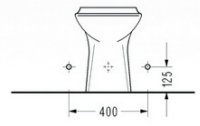

A	B	C	D	G	H
6442	550	465	200	205	565	515
6401	600	510	205	200	565	515
6443	650	530	205	200	565	515

	A	B	C	D	G	H
6442	550	465	200	205	565	515
6401	600	510	205	200	565	515
6443	650	530	205	200	565	515

- 6442, 6401, 6443
  Lavabo
  Tam Ayak

- 6442, 6401, 6443
  Lavabo
  Yarım Ayak

- 6433
  Lavabo (tezgaha gömülü)

- 6406
  Takım Klozeti (arkadan çıkışı)
- 6404
  Rezervuar

- 6411
  BTW Standart Klozet

- 6403
  BTW Bide