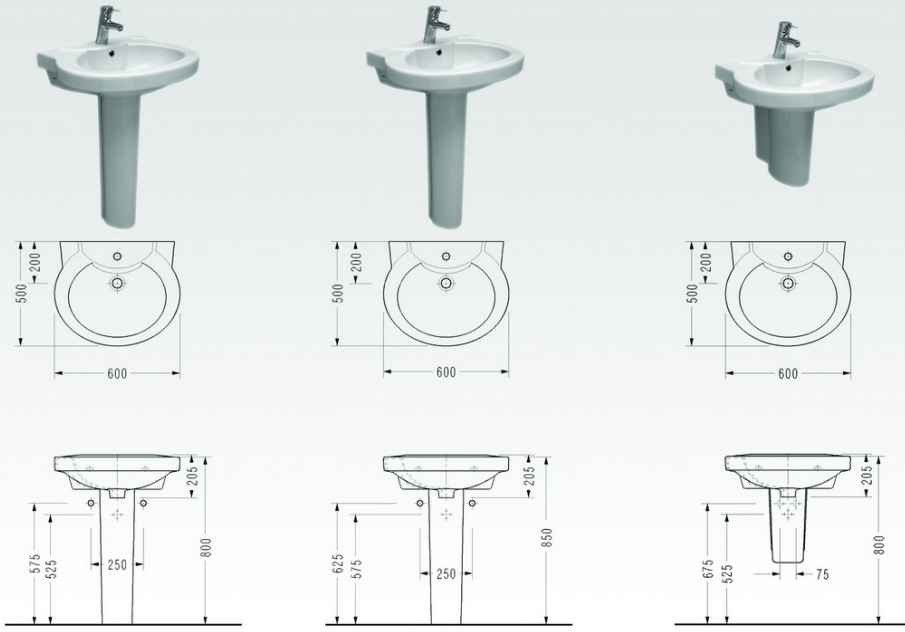

- DE43, DE30
- DE21
- Yarım Ayak

- DE43, DE30
- Lavabo (tezgah üstü)

	A	B	C	D	G	H	I	J
DE43	500	400	165	195	605	555	715	135
DE30	600	480	195	205	575	525	690	160

- DE10
- Asma Klozet

- DE02
- 8TW Tekim Klozeti
- DE04
- Rezervuar