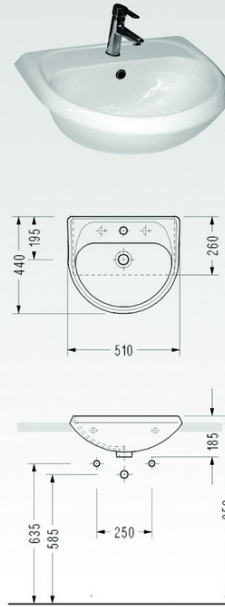

- 7634
  Lavabo (yarım tezgah üstü)