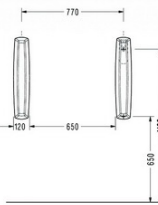

- DG20
  Pisuar Ara Bölmesi