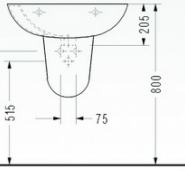

- 6605
  Lavabo
  Yarım Ayak