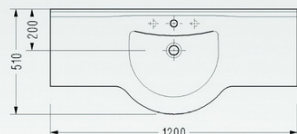

• 1542
Lavabo