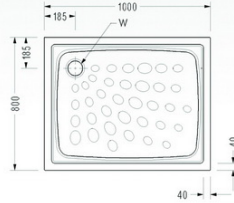

"W" seçenekleri : Ø 50mm.
Ø 60mm.
Ø 90mm.

"W" seçenekleri : Ø 50mm.
Ø 60mm.
Ø 90mm.

"W" seçenekleri : Ø 50mm.
Ø 60mm.
Ø 90mm.

"W" seçenekleri : Ø 50mm.
Ø 60mm.
Ø 90mm.

• 4548
Dikdörtgen Duş Teknesi

• 4308
Kare Duş Teknesi

• 4018
Kare Duş Teknesi

• 4528
Dikdörtgen Duş Teknesi