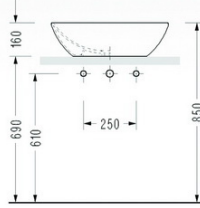

• CH33
Çanak Lavabo
Sadece kumandasız bataryalar ile kullanılır.