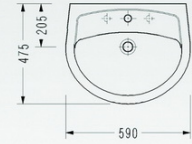

- DM02
Takım Klozeti (alttan çıkışlı)
- 9448
Rezervuar

- DM06
Takım Klozeti (arkadan çıkışlı)
- 9448
Rezervuar

- 9440
Rezervuar Üstü Lavabo (9448 ile uyumludur.)

ENA

Kalite, her zaman pahalı
ve ulaşılmaz değildir. Ena
serisi bunun en güzel
örneğidir...