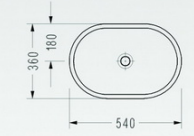

• 1842, 1843, 1844
Lavabo

• 1846, 1847
Lavabo

• 2837
Lavabo

TEZGAH UYUMLU LAVABOLAR

	A	B	C	D	G	H
0551	470	355	215	90	605	555
0501	580	435	220	95	600	550

- 0551, 0501
Elips Lavabo (tezgah altı)

- 0561
Dikdörtgen Lavabo (tezgah altı)

- 0571
Oval Lavabo (tezgah altı)

- 1835
Lavabo (yarım tezgah üstü)

	A	B	C	D	G	H	J
1837	500	420	175	195	645	595	290
1839	650	480	200	215	620	570	330

- 1837, 1839
Lavabo (yarım tezgah üstü)

- 1840
Lavabo (yarım tezgah üstü)