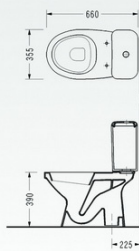

- 6712 BTW Takım Klozeti
- 6748 Rezervuar

- 6716 Üniversal BTW Klozet
- 6748 Rezervuar

- 7601
Lavabo
- 7605
Tam Ayak

- 7601
Lavabo
- 7621
Yarım Ayak

- 9402
Takım Klozeti (alttan çıkışlı)
- 9448
Rezervuar

- 9406
Takım Klozeti (arkadan çıkışlı)
- 9448
Rezervuar