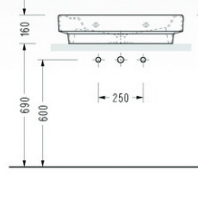

• 2013
Kare Çanak Lavabo
Sadece kumandasız bataryalar ile kullanılır.

• 2024
Dikdörtgen Lavabo

• 2027
Dikdörtgen Lavabo

• 2043
Kare Lavabo (yarım tezgah üstü)

• 2044
Dikdörtgen Lavabo (yarım tezgah üstü)

	A	B	C	D	H	I	J
• 2041	400	350	140	170	630	720	130
• 2046	600	350	140	170	630	720	130
• 2048	800	350	140	170	630	720	130