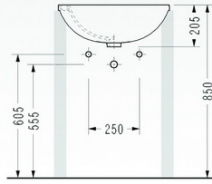

- 6634
  Lavabo (yarım tezgah üstü)