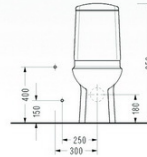

A	B	C	D	G	H
6442	550	465	200	205	565	515
6401	600	510	205	200	565	515
6443	650	530	205	200	565	515

	A	B	C	D	G	H
6442	550	465	200	205	565	515
6401	600	510	205	200	565	515
6443	650	530	205	200	565	515

- 6442, 6401, 6443
  Lavabo
  Tam Ayak

- 6442, 6401, 6443
  Lavabo
  Yarım Ayak

- 6433
  Lavabo (tezgaha gömülü)

- 6406
  Takım Klozeti (arkadan çıkışı)
- 6404
  Rezervuar

- 6411
  BTW Standart Klozet

- 6403
  BTW Bide