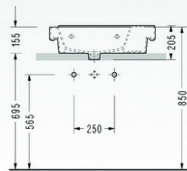

• 7411
BTW Standart Klozet
• 7446
Monoblok Rezervuar

	A
8901	650
8930	750
8935	850
8936	950

	A
8901	650
8930	750
8935	850
8936	950

	A
8901	650
8930	750
8935	850
8936	950

• 8901, 8930, 8935, 8936
Lavabo (tezgah üstü)