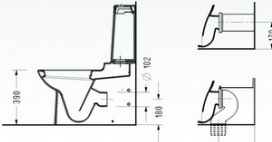

A	B	C	D	G	H
6442	550	465	200	205	565	515
6401	600	510	205	200	565	515
6443	650	530	205	200	565	515

	A	B	C	D	G	H
6442	550	465	200	205	565	515
6401	600	510	205	200	565	515
6443	650	530	205	200	565	515

- 6442, 6401, 6443
  Lavabo
  Tam Ayak

- 6442, 6401, 6443
  Lavabo
  Yarım Ayak

- 6433
  Lavabo (tezgaha gömülü)

- 6406
  Takım Klozeti (arkadan çıkışı)
- 6404
  Rezervuar

- 6411
  BTW Standart Klozet

- 6403
  BTW Bide

	A	B	C	D	G	H
6440	450	355	150	170	620	570
6441	500	400	170	170	600	550

- 6440, 6441
  Lavabo
- 6423
  Yarım Ayak

- 6410
  Asma Klozet

- 6402
  BTW Takım Klozeti
- 6404
  Rezervuar

- 6419
  Asma Bide