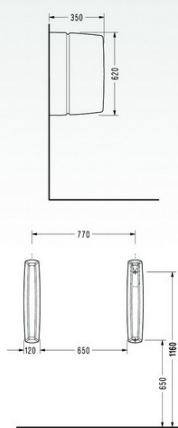

• 0140
Pisuar Ara Bölmesi

• 6807
Pisuar Ara Bölmesi

• DG20
Pisuar Ara Bölmesi

DUŞ TEKNELERİ

Basit çözümler,
kullanışlı ve temiz...

	A	C	D	H
4024	800	400	80	70
4324	900	450	90	70

- 4024, 4324
Kare ExtraFlat Duş Teknesi