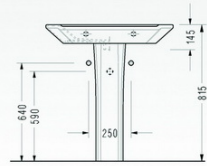

- MR10 Asma Klozet

• PB40, PB42, PB44
Lavabo
• PB05
Tam Ayak

• PB40, PB42, PB44
Lavabo
• PB21
Yarım Ayak

• PB40, PB42, PB44
Lavabo (tezgah üstü)

• PB30, PB31
Lavabo (tezgah üstü)

SMART

smart serisi; rahatlık ve zarafeti bir araya getiren, kullanıcıyı ayrıcalıklı yapan özel bir üründür...