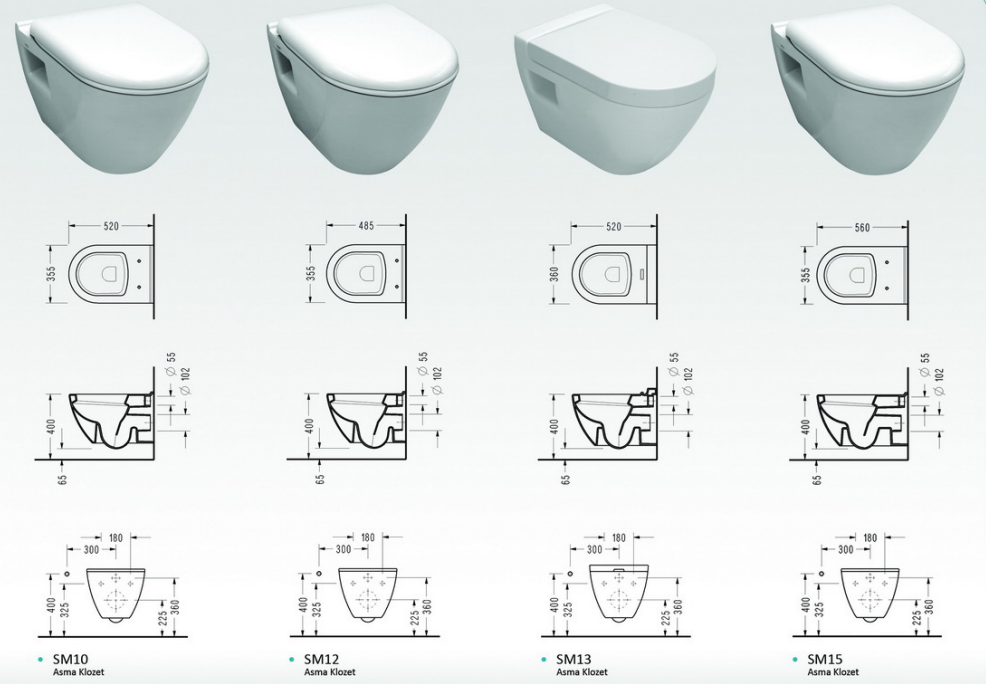

- MR10 Asma Klozet

• PB40, PB42, PB44
Lavabo
• PB05
Tam Ayak

• PB40, PB42, PB44
Lavabo
• PB21
Yarım Ayak

• PB40, PB42, PB44
Lavabo (tezgah üstü)

• PB30, PB31
Lavabo (tezgah üstü)

SMART

smart serisi; rahatlık ve zarafeti bir araya getiren, kullanıcıyı ayrıcalıklı yapan özel bir üründür...