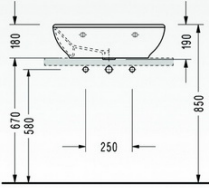

• 2013
Kare Çanak Lavabo
Sadece kumandasız bataryalar ile kullanılır.

• 2024
Dikdörtgen Lavabo

• 2027
Dikdörtgen Lavabo

• 2043
Kare Lavabo (yarım tezgah üstü)

• 2044
Dikdörtgen Lavabo (yarım tezgah üstü)

	A	B	C	D	H	I	J
• 2041	400	350	140	170	630	720	130
• 2046	600	350	140	170	630	720	130
• 2048	800	350	140	170	630	720	130