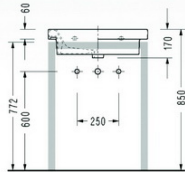

A
8901	650
8930	750
8935	850
8936	950

	A
8901	650
8930	750
8935	850
8936	950

	A
8901	650
8930	750
8935	850
8936	950

• 8901, 8930, 8935, 8936
Lavabo (tezgah üstü)

• 8901, 8930, 8935, 8936
Lavabo (tezgah gömülü)

• 8901, 8930, 8935, 8936
Lavabo
• DE21
Yarım Ayak

• 8940
Lavabo (tezgah üstü)

• 8940
Lavabo (tezgah gömülü)

• 8942
Lavabo (tezgah üstü)

• 8942
Lavabo (tezgah gömülü)

• 8943
Lavabo (tezgah üstü)

• 8943
Lavabo (tezgah gömülü)

• 8941
Lavabo (tezgah üstü)

• 8941
Lavabo (tezgah gömülü)