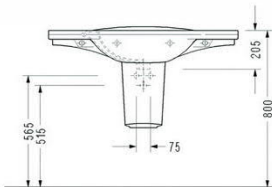

- 6841, 6801, 6842
Lavabo
Tam Ayak

	A	B	C	D	G	H
6841	550	460	185	205	585	535
6801	600	510	205	205	565	515
6842	650	540	205	205	565	515

- 6841, 6801, 6842
Lavabo
Yarım Ayak

- 6840
Lavabo
Yarım Ayak

- 6831
Simetrik Etajerli Lavabo
6822
Yarım Ayak