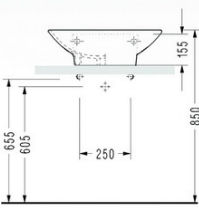

• CH01
Çanak Lavabo