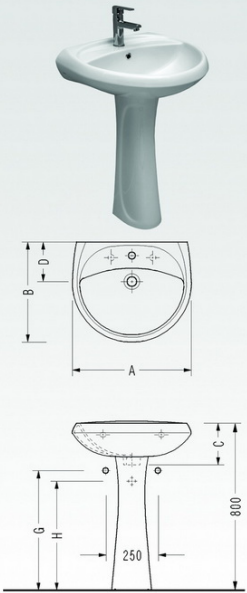

A	B	C	D	G	H
7601	570	480	200	190	570	520
7642	650	540	205	200	565	515

- 7601, 7642
  Lavabo
  Tam Ayak