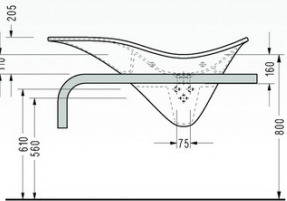

- MR01 Lavabo
- MR21 Yarım Ayak
- U-Tipi Konsol Banyo Mobilyası

- MR01 Lavabo
- MR21 Yarım Ayak
- L-Tipi Konsol Banyo Mobilyası

- MR10 Asma Klozet