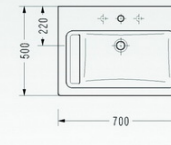

• 2013
Kare Çanak Lavabo
Sadece kumandasız bataryalar ile kullanılır.

• 2024
Dikdörtgen Lavabo

• 2027
Dikdörtgen Lavabo

• 2043
Kare Lavabo (yarım tezgah üstü)

• 2044
Dikdörtgen Lavabo (yarım tezgah üstü)

	A	B	C	D	H	I	J
• 2041	400	350	140	170	630	720	130
• 2046	600	350	140	170	630	720	130
• 2048	800	350	140	170	630	720	130