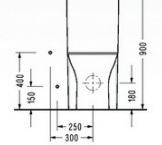

- DP02
  BTW Takım Klozeti
- AD29
  Rezervuar