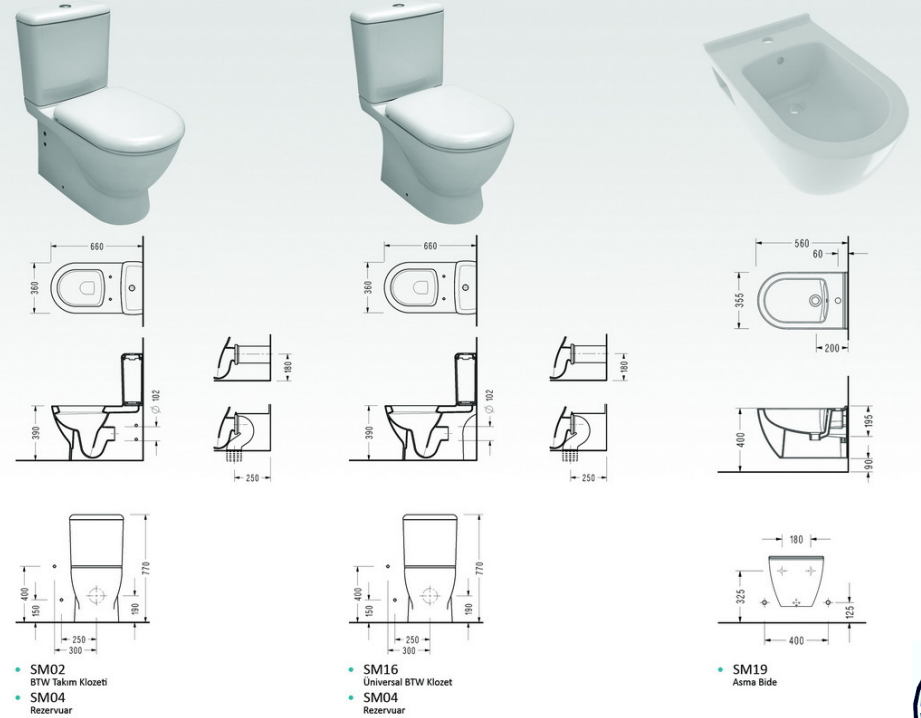

- MR10 Asma Klozet

• PB40, PB42, PB44
Lavabo
• PB05
Tam Ayak

• PB40, PB42, PB44
Lavabo
• PB21
Yarım Ayak

• PB40, PB42, PB44
Lavabo (tezgah üstü)

• PB30, PB31
Lavabo (tezgah üstü)

SMART

smart serisi; rahatlık ve zarafeti bir araya getiren, kullanıcıyı ayrıcalıklı yapan özel bir üründür...