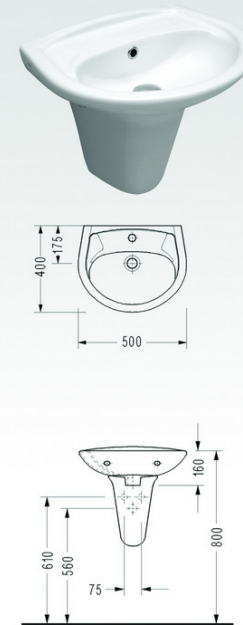

- 0571
Oval Lavabo (tezgah altı)

- 1835
Lavabo (yarım tezgah üstü)

	A	B	C	D	G	H	J
1837	500	420	175	195	645	595	290
1839	650	480	200	215	620	570	330

- 1837, 1839
Lavabo (yarım tezgah üstü)

- 1840
Lavabo (yarım tezgah üstü)

• 1841
Lavabo (tezgah gömülü)

• 2043
Lavabo (yarım tezgah üstü)

• 2044
Lavabo (yarım tezgah üstü)

LAVABOLAR

• 1301
Lavabo

• 2641
Lavabo

• 2741, 2841
Lavabo

	A	B	D
2741	450	350	165
2841	500	400	175

• 2841
Lavabo
• 2822
Yarım Ayak

	X
5301	820
6601	830
7601	825
6301	825
7901	825
2841	785

• F005
Ortak Tam Ayak
• 5301, 6601, 7601, 6301, 7901, 2841
Lavabo

KLOZETLER & BIDELER

• SM10
Asma Klozet

• SM12
Asma Klozet