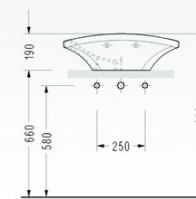

• 2012
Çanak Lavabo
Sadece kumandasız bataryalar ile kullanılır.

• 2052
Silindirik Lavabo
Sadece kumandasız bataryalar ile kullanılır.

• 2031
Çanak Lavabo

• 2014
Kare Çanak Lavabo
Sadece kumandasız bataryalar ile kullanılır.

• 2021
Karma Lavabo

• 2040
Kare Lavabo

• 2042
Kare Lavabo