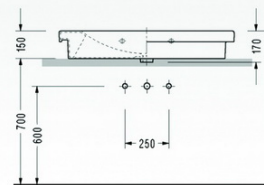

• 8940
Lavabo (tezgah üstü)

• 8940
Lavabo (tezgah gömülü)