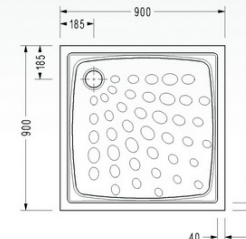

- 4428
  Kare ExtraFlat Duş Teknesi