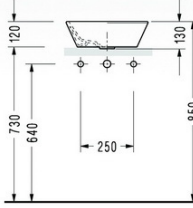

• 2031
Çanak Lavabo

• 2014
Kare Çanak Lavabo
Sadece kumandasız bataryalar ile kullanılır.

• 2021
Karma Lavabo

• 2040
Kare Lavabo

• 2042
Kare Lavabo

• 2036
Üşen Lavabo

• CH01
Çanak Lavabo

• CH33
Çanak Lavabo
Sadece kumandasız bataryalar ile kullanılır.

• 2013
Kare Çanak Lavabo
Sadece kumandasız bataryalar ile kullanılır.

• 2024
Dikdörtgen Lavabo

• 2027
Dikdörtgen Lavabo

• 2043
Kare Lavabo (yarım tezgah üstü)

• 2044
Dikdörtgen Lavabo (yarım tezgah üstü)

	A	B	C	D	H	I	J
• 2041	400	350	140	170	630	720	130
• 2046	600	350	140	170	630	720	130
• 2048	800	350	140	170	630	720	130