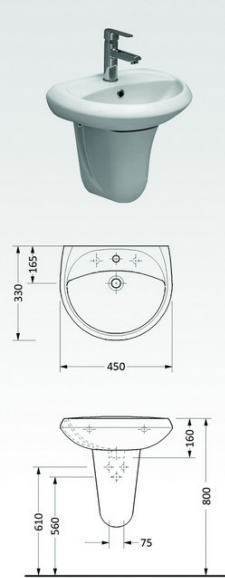

- 7640
  Lavabo
  Yarım Ayak