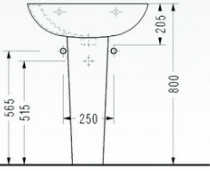

- 6601
  Lavabo
  Tam Ayak