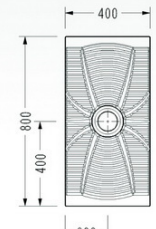

"W" seçenekleri : Ø 50mm.
Ø 60mm.
Ø 90mm.

"W" seçenekleri : Ø 50mm.
Ø 60mm.
Ø 90mm.

"W" seçenekleri : Ø 50mm.
Ø 60mm.
Ø 90mm.

"W" seçenekleri : Ø 50mm.
Ø 60mm.
Ø 90mm.

• 4548
Dikdörtgen Duş Teknesi

• 4308
Kare Duş Teknesi

• 4018
Kare Duş Teknesi

• 4528
Dikdörtgen Duş Teknesi