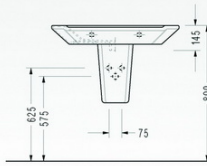

A
DG01	650
DG30	750
DG35	850

- DG01, DG30, DG35
  Lavabo
- DG21
  Yarım Ayak