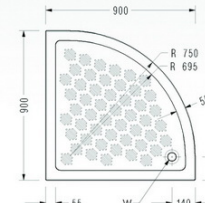

"W" seçenekleri : Ø 50mm.
Ø 60mm.
Ø 90mm.

"W" seçenekleri : Ø 50mm.
Ø 60mm.
Ø 90mm.