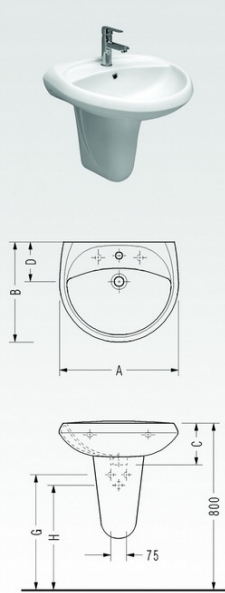

A	B	C	D	G	H
7601	570	480	200	190	570	520
7642	650	540	205	200	565	515

- 7601, 7642
  Lavabo
  Yarım Ayak