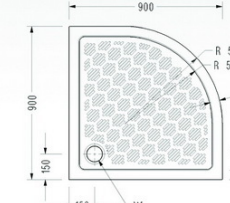

"W" seçenekleri : Ø 50mm.
Ø 60mm.
Ø 90mm.

"W" seçenekleri : Ø 50mm.
Ø 60mm.
Ø 90mm.