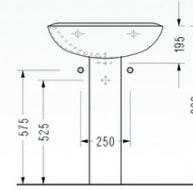

- 6301 Lavabo
- 6305 Tam Ayak

- 7911 BTW Takım Klozeti
- 7648 Rezervuar

SARDES

Tipik bir endüstriyel objenin en önemli özelliklerinden biri ulaşılabilirliktir. Bu; tanım olarak herhangi bir yerde ve zamanda temel ihtiyaçları karşılamak üzere varolmak anlamını taşımaktadır. sardes Banyo Takımı bu anlayışın en iyi örneklerinden biridir.