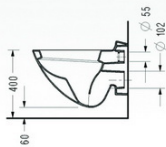

- DP02
BTW Takım Klozeti
- 6748
Rezervuar

- DP02
BTW Takım Klozeti
- AD29
Rezervuar

• 7425
Lavabo (tezgah üstü)

• 7433
Lavabo (tezgah üstü)

• 7402
BTW Takım Klozeti
• 7404
Rezervuar

• 7410
Asma Klozet

• 7411
BTW Standart Klozet