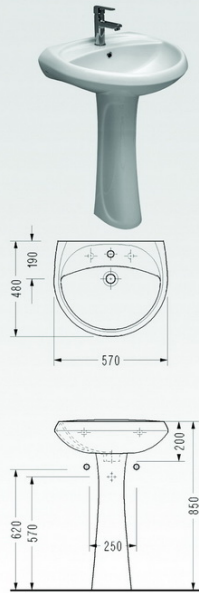

- 7601
  Lavabo
  Tam Ayak