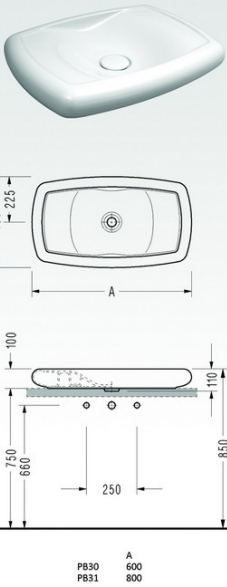

- MR10 Asma Klozet

• PB40, PB42, PB44
Lavabo
• PB05
Tam Ayak

• PB40, PB42, PB44
Lavabo
• PB21
Yarım Ayak

• PB40, PB42, PB44
Lavabo (tezgah üstü)

• PB30, PB31
Lavabo (tezgah üstü)

SMART

smart serisi; rahatlık ve zarafeti bir araya getiren, kullanıcıyı ayrıcalıklı yapan özel bir üründür...

	A
DG01	650
DG30	750
DG35	850

- DG01, DG30, DG35
Lavabo
- DG05
Tam Ayak

	A
DG01	650
DG30	750
DG35	850

- DG01, DG30, DG35
Lavabo
- DG21
Yarım Ayak

	A
DG01	650
DG30	750
DG35	850

- DG01, DG30, DG35
Lavabo (tezgah üstü)