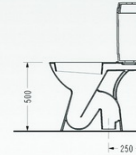

• 7645
Klozet (alttan çıkışlı)
• 7648
Rezervuar