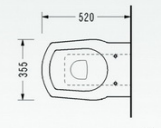

A	B	C	D	G	H	I	J
DE43	500	400	165	195	605	555	715	135
DE30	600	480	195	205	575	525	690	160

- DE43, DE30
- Lavabo
- DE05
- Tam Ayak

- DE43, DE30
- DE21
- Yarım Ayak

- DE43, DE30
- Lavabo (tezgah üstü)

	A	B	C	D	G	H	I	J
DE43	500	400	165	195	605	555	715	135
DE30	600	480	195	205	575	525	690	160