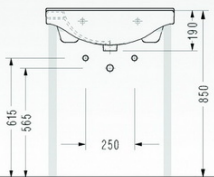

• 1542
Lavabo