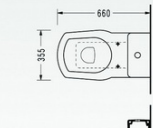

A	B	C	D	G	H	I	J
DE43	500	400	165	195	605	555	715	135
DE30	600	480	195	205	575	525	690	160

- DE43, DE30
- Lavabo
- DE05
- Tam Ayak

- DE43, DE30
- DE21
- Yarım Ayak

- DE43, DE30
- Lavabo (tezgah üstü)

	A	B	C	D	G	H	I	J
DE43	500	400	165	195	605	555	715	135
DE30	600	480	195	205	575	525	690	160