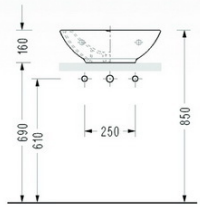

• 2036
Üşen Lavabo