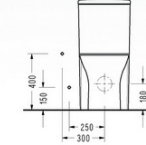

- DP02
  BTW Takım Klozeti
- 6748
  Rezervuar