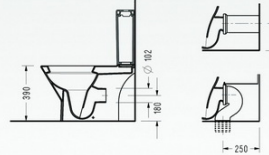

	A
DG01	650
DG30	750
DG35	850

- DG01, DG30, DG35
Lavabo
- DG05
Tam Ayak

	A
DG01	650
DG30	750
DG35	850

- DG01, DG30, DG35
Lavabo
- DG21
Yarım Ayak

	A
DG01	650
DG30	750
DG35	850

- DG01, DG30, DG35
Lavabo (tezgah üstü)