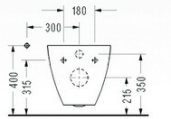

• 8910
Asma Klozet

• 8911
BTW Standart Klozet

• 8911
BTW Standart Klozet
• 8949
Monoblok Rezervuar

- RE01 Lavabo
- RE21 Yarım Ayak

- RE10 Asma Klozet

- RE02 BTW Takım Klozeti
- RE04 Rezervuar

- RE11 BTW Standart Klozet