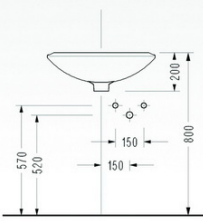

• 0433
Köşe Lavabo
150400300166 - Havluluk barı opsiyoneldir.