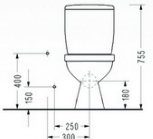

- 6712 BTW Takım Klozeti
- 6748 Rezervuar

- 6716 Üniversal BTW Klozet
- 6748 Rezervuar

- 7601
Lavabo
- 7605
Tam Ayak

- 7601
Lavabo
- 7621
Yarım Ayak

- 9402
Takım Klozeti (alttan çıkışlı)
- 9448
Rezervuar

- 9406
Takım Klozeti (arkadan çıkışlı)
- 9448
Rezervuar