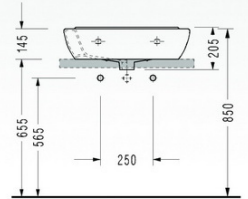

- DE42, DE41, DE01, DE44
- Lavabo
- DE05
- Tam Ayak

- DE42, DE41, DE01, DE44
- DE21
- Yarım Ayak

- DE42, DE41, DE01, DE44
- Lavabo (tezgah üstü)

	A	B	C	D	G	H	I	J
DE42	450	380	150	195	620	570	730	120
DE41	500	400	165	195	605	555	715	135
DE01	600	480	195	205	575	525	690	160
DE44	850	480	195	205	575	525	690	160