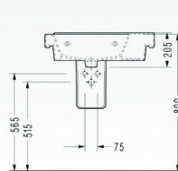

A
8901	650
8930	750
8935	850
8936	950

	A
8901	650
8930	750
8935	850
8936	950

	A
8901	650
8930	750
8935	850
8936	950

• 8901, 8930, 8935, 8936
Lavabo (tezgah üstü)

• 8901, 8930, 8935, 8936
Lavabo (tezgah gömülü)

• 8901, 8930, 8935, 8936
Lavabo
• DE21
Yarım Ayak

• 8940
Lavabo (tezgah üstü)

• 8940
Lavabo (tezgah gömülü)

• 8942
Lavabo (tezgah üstü)

• 8942
Lavabo (tezgah gömülü)

• 8943
Lavabo (tezgah üstü)

• 8943
Lavabo (tezgah gömülü)

• 8941
Lavabo (tezgah üstü)

• 8941
Lavabo (tezgah gömülü)