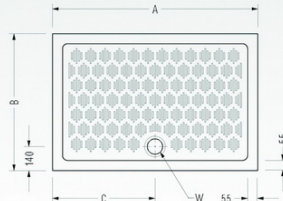

- 4514
Dikdörtgen ExtraFlat Duş Teknesi

- 4428
Kare ExtraFlat Duş Teknesi

- 4504
Dikdörtgen ExtraFlat Duş Teknesi

A C H
4108 700 140 105
4008 800 140 105

"W" seçenekleri : Ø 50mm.
Ø 60mm.
Ø 90mm.

A B C H
4538 900 720 450 105
4518 1000 800 500 105
4508 1200 800 600 105