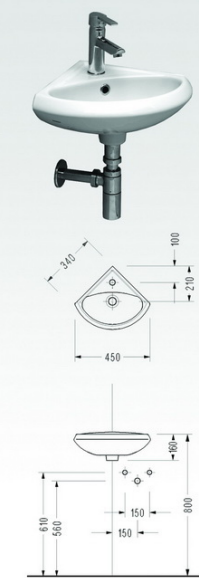

- 7636
  Koye Lavabo