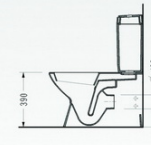

- 7911 BTW Takım Klozeti
- 7648 Rezervuar