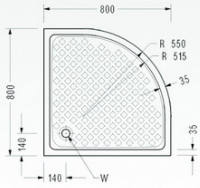

"W" seçenekleri : Ø 50mm.
Ø 60mm.
Ø 90mm.

"W" seçenekleri : Ø 50mm.
Ø 60mm.
Ø 90mm.

"W" seçenekleri : Ø 50mm.
Ø 60mm.
Ø 90mm.

• 4208
Köşe Duş Teknesi

• 4218
Köşe Duş Teknesi