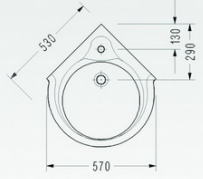

• 0433
Köşe Lavabo
150400300166 - Havluluk barı opsiyoneldir.