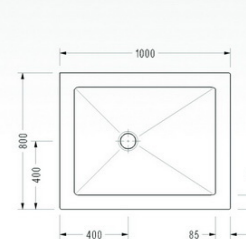

- 4514
  Dikdörtgen ExtraFlat Duş Teknesi