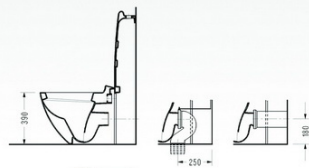

• 7411
BTW Standart Klozet
• 7446
Monoblok Rezervuar

	A
8901	650
8930	750
8935	850
8936	950

	A
8901	650
8930	750
8935	850
8936	950

	A
8901	650
8930	750
8935	850
8936	950

• 8901, 8930, 8935, 8936
Lavabo (tezgah üstü)