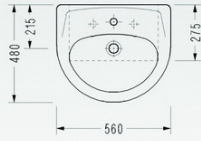

- 6634
  Lavabo (yarım tezgah üstü)