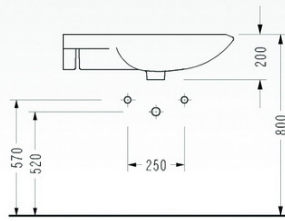

- 2047
Dikdörtgen Lavabo
Sadece kumandasız bataryalar ile kullanılır.

• 0433
Köşe Lavabo
150400300166 - Havluluk barı opsiyoneldir.

• 0434
Sağdan Etajeri Lavabo
150400300167 - Havluluk barı opsiyoneldir.