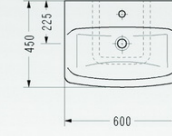

• 2012
Çanak Lavabo
Sadece kumandasız bataryalar ile kullanılır.

• 2052
Silindirik Lavabo
Sadece kumandasız bataryalar ile kullanılır.

• 2031
Çanak Lavabo

• 2014
Kare Çanak Lavabo
Sadece kumandasız bataryalar ile kullanılır.

• 2021
Karma Lavabo

• 2040
Kare Lavabo

• 2042
Kare Lavabo