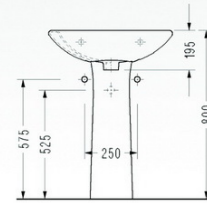

- DM02
Takım Klozeti (alttan çıkışlı)
- 9448
Rezervuar

- DM06
Takım Klozeti (arkadan çıkışlı)
- 9448
Rezervuar

- 9440
Rezervuar Üstü Lavabo (9448 ile uyumludur.)

ENA

Kalite, her zaman pahalı
ve ulaşılmaz değildir. Ena
serisi bunun en güzel
örneğidir...