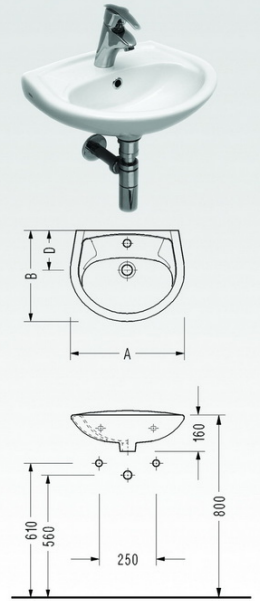

- 0571
Oval Lavabo (tezgah altı)

- 1835
Lavabo (yarım tezgah üstü)

	A	B	C	D	G	H	J
1837	500	420	175	195	645	595	290
1839	650	480	200	215	620	570	330

- 1837, 1839
Lavabo (yarım tezgah üstü)

- 1840
Lavabo (yarım tezgah üstü)

• 1841
Lavabo (tezgah gömülü)

• 2043
Lavabo (yarım tezgah üstü)

• 2044
Lavabo (yarım tezgah üstü)

LAVABOLAR

• 1301
Lavabo

• 2641
Lavabo

• 2741, 2841
Lavabo

	A	B	D
2741	450	350	165
2841	500	400	175

• 2841
Lavabo
• 2822
Yarım Ayak

	X
5301	820
6601	830
7601	825
6301	825
7901	825
2841	785

• F005
Ortak Tam Ayak
• 5301, 6601, 7601, 6301, 7901, 2841
Lavabo

KLOZETLER & BIDELER

• SM10
Asma Klozet

• SM12
Asma Klozet