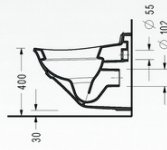

AR-EN Ltd.

from manufacturer to export

Address:Ahmetpasa cad.Kalender is Merkezi no:41 Kayseri/TURKIYE

Mobile phone:+90 533 659 50 39

- MR01 Lavabo
- MR21 Yarım Ayak
- U-Tipi Konsol Banyo Mobilyası

- MR01 Lavabo
- MR21 Yarım Ayak
- L-Tipi Konsol Banyo Mobilyası