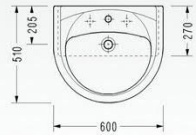

- 6841, 6801, 6842
Lavabo
Tam Ayak

	A	B	C	D	G	H
6841	550	460	185	205	585	535
6801	600	510	205	205	565	515
6842	650	540	205	205	565	515

- 6841, 6801, 6842
Lavabo
Yarım Ayak

- 6840
Lavabo
Yarım Ayak

- 6831
Simetrik Etajerli Lavabo
6822
Yarım Ayak