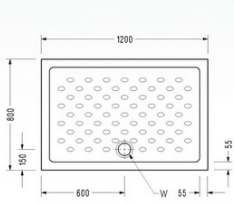

"W" seçenekleri : Ø 50mm.
Ø 60mm.
Ø 90mm.

"W" seçenekleri : Ø 50mm.
Ø 60mm.
Ø 90mm.

"W" seçenekleri : Ø 50mm.
Ø 60mm.
Ø 90mm.

"W" seçenekleri : Ø 50mm.
Ø 60mm.
Ø 90mm.

• 4548
Dikdörtgen Duş Teknesi

• 4308
Kare Duş Teknesi

• 4018
Kare Duş Teknesi

• 4528
Dikdörtgen Duş Teknesi