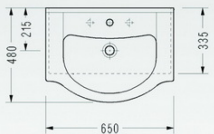

• 1542
Lavabo