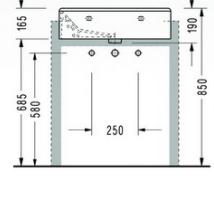

• 2013
Kare Çanak Lavabo
Sadece kumandasız bataryalar ile kullanılır.

• 2024
Dikdörtgen Lavabo

• 2027
Dikdörtgen Lavabo

• 2043
Kare Lavabo (yarım tezgah üstü)

• 2044
Dikdörtgen Lavabo (yarım tezgah üstü)

	A	B	C	D	H	I	J
• 2041	400	350	140	170	630	720	130
• 2046	600	350	140	170	630	720	130
• 2048	800	350	140	170	630	720	130