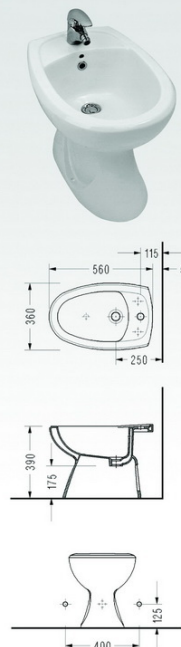

A	B	C	D	G	H
7601	570	480	200	190	570	520
7642	650	540	205	200	565	515

- 7601, 7642
  Lavabo
  Tam Ayak

	A	B	C	D	G	H
7601	570	480	200	190	570	520
7642	650	540	205	200	565	515

- 7601, 7642
  Lavabo
  Yarım Ayak

- 7601
  Lavabo
  Tam Ayak

	A
7637	800
(*) 7631	1000

- 7637, 7631
  Lavabo
  Tam Ayak

- 7640
  Lavabo
  Yarım Ayak

- 7636
  Koye Lavabo

- 7634
  Lavabo (yarım tezgah üstü)

- 7602
  Takım Klozeti (alttan çıkışlı)
  • 7648
  Rezervuar

- 7606
  Takım Klozeti (arkadan çıkışlı)
  • 7648
  Rezervuar

- 7603
  Bide