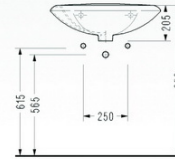

• 7644
Lavabo