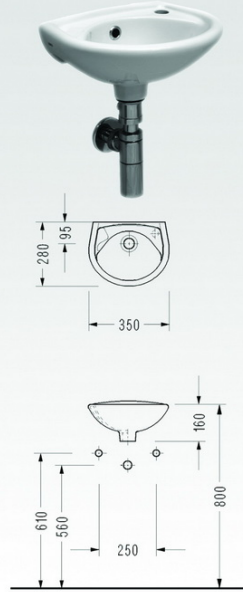

- 0571
Oval Lavabo (tezgah altı)

- 1835
Lavabo (yarım tezgah üstü)

	A	B	C	D	G	H	J
1837	500	420	175	195	645	595	290
1839	650	480	200	215	620	570	330

- 1837, 1839
Lavabo (yarım tezgah üstü)

- 1840
Lavabo (yarım tezgah üstü)

• 1841
Lavabo (tezgah gömülü)

• 2043
Lavabo (yarım tezgah üstü)

• 2044
Lavabo (yarım tezgah üstü)

LAVABOLAR

• 1301
Lavabo

• 2641
Lavabo

• 2741, 2841
Lavabo

	A	B	D
2741	450	350	165
2841	500	400	175