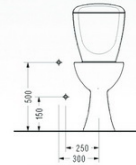

• 7645
Klozet (alttan çıkışlı)
• 7648
Rezervuar