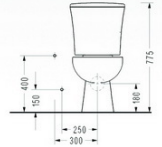

- 6834
Lavabo (yarım tezgah üstü)

- 6833
Lavabo (tezgah üstü)

- 6601
Lavabo
Tam Ayak

- 6605
Lavabo
Yarım Ayak

- 6634
Lavabo (yarım tezgah üstü)

- 6606
Takım Klozeti (arkadan çıkışlı)
• 6648
Rezervuar

- 6611
BTW Standart Klozet