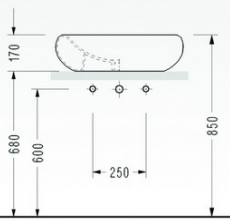

• 7433
Lavabo (tezgah üstü)