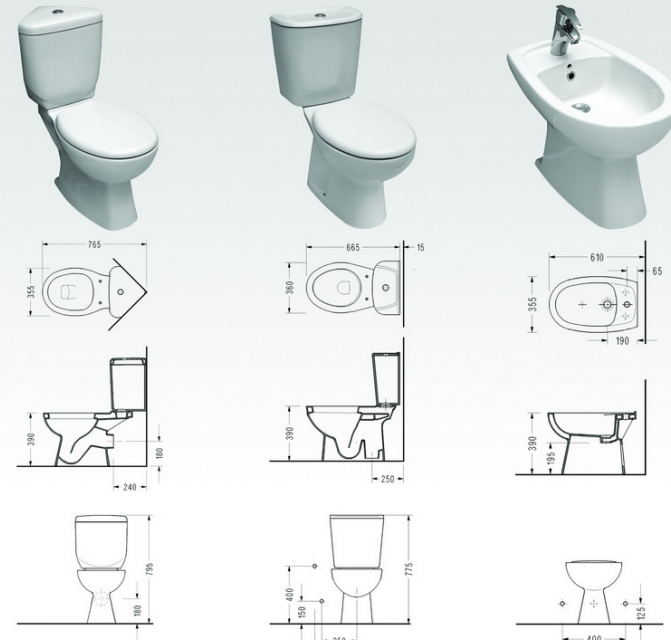

- 5306 Takım Klozeti (arkadan çıkışlı)
- 5324 Köşe Rezervuar

- MD02 Takım Klozeti (alttan çıkışlı)
- MD04 Rezervuar

- 5303 Bide