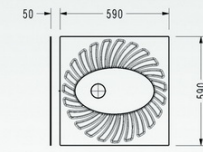

- O417AR
  Hela Taşı (arkadan temiz su giriqli)
- O417US
  Hela Taşı (üstten temiz su giriqli)

- O517AR
  Hela Taşı (arkadan temiz su giriqli)