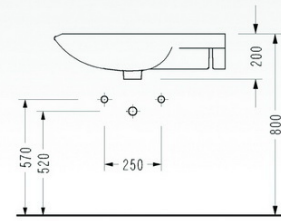

• 0434
Sağdan Etajeri Lavabo
150400300167 - Havluluk barı opsiyoneldir.