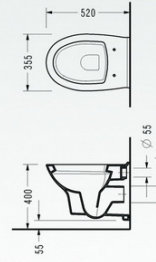

- DP10
  Asma Klozet