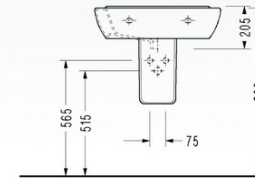

- DE42, DE41, DE01, DE44
- Lavabo
- DE05
- Tam Ayak

- DE42, DE41, DE01, DE44
- DE21
- Yarım Ayak

- DE42, DE41, DE01, DE44
- Lavabo (tezgah üstü)

	A	B	C	D	G	H	I	J
DE42	450	380	150	195	620	570	730	120
DE41	500	400	165	195	605	555	715	135
DE01	600	480	195	205	575	525	690	160
DE44	850	480	195	205	575	525	690	160