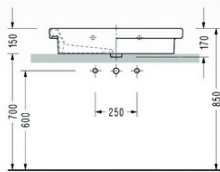

A
8901	650
8930	750
8935	850
8936	950

	A
8901	650
8930	750
8935	850
8936	950

	A
8901	650
8930	750
8935	850
8936	950

• 8901, 8930, 8935, 8936
Lavabo (tezgah üstü)

• 8901, 8930, 8935, 8936
Lavabo (tezgah gömülü)

• 8901, 8930, 8935, 8936
Lavabo
• DE21
Yarım Ayak

• 8940
Lavabo (tezgah üstü)

• 8940
Lavabo (tezgah gömülü)

• 8942
Lavabo (tezgah üstü)

• 8942
Lavabo (tezgah gömülü)

• 8943
Lavabo (tezgah üstü)

• 8943
Lavabo (tezgah gömülü)

• 8941
Lavabo (tezgah üstü)

• 8941
Lavabo (tezgah gömülü)