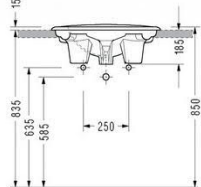

- 6833
  Lavabo (tezgah üstü)