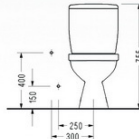

- 6712 BTW Takım Klozeti
- 6748 Rezervuar

- 6716 Üniversal BTW Klozet
- 6748 Rezervuar

- 7601
Lavabo
- 7605
Tam Ayak

- 7601
Lavabo
- 7621
Yarım Ayak

- 9402
Takım Klozeti (alttan çıkışlı)
- 9448
Rezervuar

- 9406
Takım Klozeti (arkadan çıkışlı)
- 9448
Rezervuar