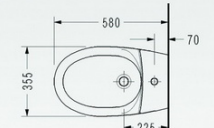

A	B	C	D	G	H
6442	550	465	200	205	565	515
6401	600	510	205	200	565	515
6443	650	530	205	200	565	515

	A	B	C	D	G	H
6442	550	465	200	205	565	515
6401	600	510	205	200	565	515
6443	650	530	205	200	565	515

- 6442, 6401, 6443
  Lavabo
  Tam Ayak

- 6442, 6401, 6443
  Lavabo
  Yarım Ayak

- 6433
  Lavabo (tezgaha gömülü)

- 6406
  Takım Klozeti (arkadan çıkışı)
- 6404
  Rezervuar

- 6411
  BTW Standart Klozet

- 6403
  BTW Bide