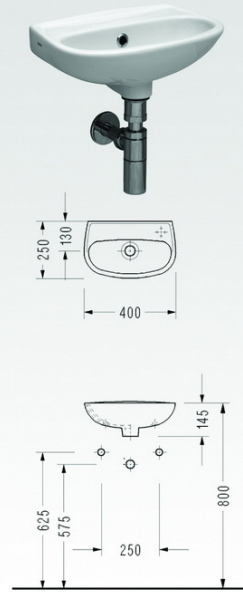

- 0571
Oval Lavabo (tezgah altı)

- 1835
Lavabo (yarım tezgah üstü)

	A	B	C	D	G	H	J
1837	500	420	175	195	645	595	290
1839	650	480	200	215	620	570	330

- 1837, 1839
Lavabo (yarım tezgah üstü)

- 1840
Lavabo (yarım tezgah üstü)

• 1841
Lavabo (tezgah gömülü)

• 2043
Lavabo (yarım tezgah üstü)

• 2044
Lavabo (yarım tezgah üstü)

LAVABOLAR

• 1301
Lavabo

• 2641
Lavabo

• 2741, 2841
Lavabo

	A	B	D
2741	450	350	165
2841	500	400	175