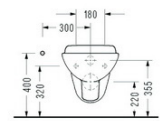

A	B	C	D	G	H
6440	450	355	150	170	620	570
6441	500	400	170	170	600	550