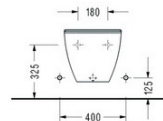

• SM19
Asma Bide