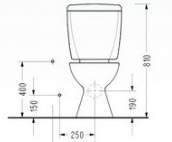

- 7906 Takım Klozeti (arkadan çıkışlı)
- 7904 Rezervuar