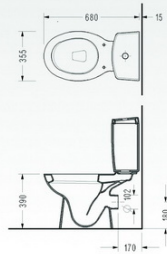

- 6606
  Takım Klozeti (arkadan çıkışlı)
  • 6604
  Rezervuar