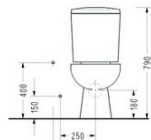

- 6606
  Takım Klozeti (arkadan çıkışlı)
  • 6604
  Rezervuar