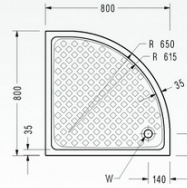

"W" seçenekleri : Ø 50mm.
Ø 60mm.
Ø 90mm.

"W" seçenekleri : Ø 50mm.
Ø 60mm.
Ø 90mm.

"W" seçenekleri : Ø 50mm.
Ø 60mm.
Ø 90mm.

• 4208
Köşe Duş Teknesi

• 4218
Köşe Duş Teknesi