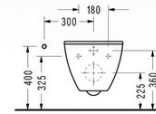

• 2841
Lavabo
• 2822
Yarım Ayak

	X
5301	820
6601	830
7601	825
6301	825
7901	825
2841	785

• F005
Ortak Tam Ayak
• 5301, 6601, 7601, 6301, 7901, 2841
Lavabo

KLOZETLER & BIDELER

• SM10
Asma Klozet

• SM12
Asma Klozet