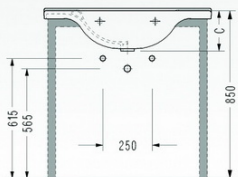

• 1542
Lavabo