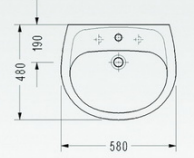

- 6301 Lavabo
- 6305 Tam Ayak

- 7911 BTW Takım Klozeti
- 7648 Rezervuar

SARDES

Tipik bir endüstriyel objenin en önemli özelliklerinden biri ulaşılabilirliktir. Bu; tanım olarak herhangi bir yerde ve zamanda temel ihtiyaçları karşılamak üzere varolmak anlamını taşımaktadır. sardes Banyo Takımı bu anlayışın en iyi örneklerinden biridir.