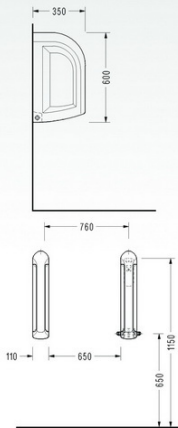

• 0140
Pisuar Ara Bölmesi

• 6807
Pisuar Ara Bölmesi

• DG20
Pisuar Ara Bölmesi

DUŞ TEKNELERİ

Basit çözümler,
kullanışlı ve temiz...

	A	C	D	H
4024	800	400	80	70
4324	900	450	90	70

- 4024, 4324
Kare ExtraFlat Duş Teknesi