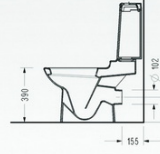

A	B	C	D	G	H
6442	550	465	200	205	565	515
6401	600	510	205	200	565	515
6443	650	530	205	200	565	515

	A	B	C	D	G	H
6442	550	465	200	205	565	515
6401	600	510	205	200	565	515
6443	650	530	205	200	565	515

- 6442, 6401, 6443
  Lavabo
  Tam Ayak

- 6442, 6401, 6443
  Lavabo
  Yarım Ayak

- 6433
  Lavabo (tezgaha gömülü)

- 6406
  Takım Klozeti (arkadan çıkışı)
- 6404
  Rezervuar

- 6411
  BTW Standart Klozet

- 6403
  BTW Bide