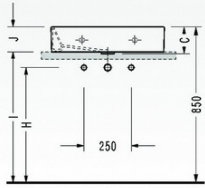

• 2013
Kare Çanak Lavabo
Sadece kumandasız bataryalar ile kullanılır.

• 2024
Dikdörtgen Lavabo

• 2027
Dikdörtgen Lavabo

• 2043
Kare Lavabo (yarım tezgah üstü)

• 2044
Dikdörtgen Lavabo (yarım tezgah üstü)

	A	B	C	D	H	I	J
• 2041	400	350	140	170	630	720	130
• 2046	600	350	140	170	630	720	130
• 2048	800	350	140	170	630	720	130