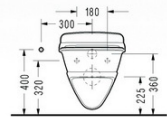

- MR01 Lavabo
- MR21 Yarım Ayak
- U-Tipi Konsol Banyo Mobilyası

- MR01 Lavabo
- MR21 Yarım Ayak
- L-Tipi Konsol Banyo Mobilyası

- MR10 Asma Klozet