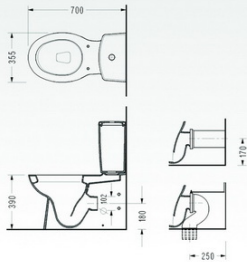

- 6602
  BTW Takım Klozeti
  • 6648
  Rezervuar