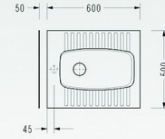

- O417AR
  Hela Taşı (arkadan temiz su giriqli)
- O417US
  Hela Taşı (üstten temiz su giriqli)

- O517AR
  Hela Taşı (arkadan temiz su giriqli)