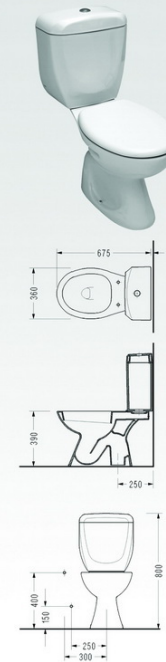

- 7602
  Takım Klozeti (alttan çıkışlı)
  • 7648
  Rezervuar