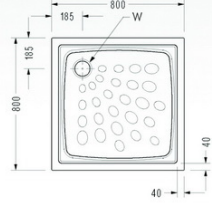

"W" seçenekleri : Ø 50mm.
Ø 60mm.
Ø 90mm.

• 4524
Dikdörtgen ExtraFlat Duş Teknesi

• 4108, 4008
Kare Duş Teknesi

• 4538, 4518, 4508
Dikdörtgen Duş Teknesi

"W" seçenekleri : Ø 50mm.
Ø 60mm.
Ø 90mm.

"W" seçenekleri : Ø 50mm.
Ø 60mm.
Ø 90mm.

"W" seçenekleri : Ø 50mm.
Ø 60mm.
Ø 90mm.

• 4208
Köşe Duş Teknesi

• 4218
Köşe Duş Teknesi

• 4228
Köşe Duş Teknesi

"W" seçenekleri : Ø 50mm.
Ø 60mm.
Ø 90mm.

"W" seçenekleri : Ø 50mm.
Ø 60mm.
Ø 90mm.

"W" seçenekleri : Ø 50mm.
Ø 60mm.
Ø 90mm.