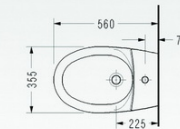

- 6440, 6441
  Lavabo
- 6423
  Yarım Ayak

- 6410
  Asma Klozet

- 6402
  BTW Takım Klozeti
- 6404
  Rezervuar

- 6419
  Asma Bide