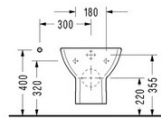

A	B	C	D	G	H	I	J
DE43	500	400	165	195	605	555	715	135
DE30	600	480	195	205	575	525	690	160

- DE43, DE30
- Lavabo
- DE05
- Tam Ayak

- DE43, DE30
- DE21
- Yarım Ayak

- DE43, DE30
- Lavabo (tezgah üstü)

	A	B	C	D	G	H	I	J
DE43	500	400	165	195	605	555	715	135
DE30	600	480	195	205	575	525	690	160