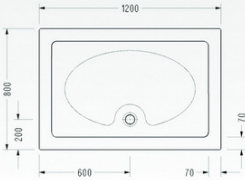

- 4514
Dikdörtgen ExtraFlat Duş Teknesi

- 4428
Kare ExtraFlat Duş Teknesi

- 4504
Dikdörtgen ExtraFlat Duş Teknesi

A C H
4108 700 140 105
4008 800 140 105

"W" seçenekleri : Ø 50mm.
Ø 60mm.
Ø 90mm.

A B C H
4538 900 720 450 105
4518 1000 800 500 105
4508 1200 800 600 105