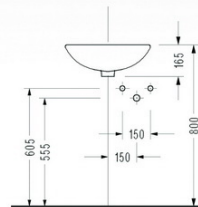

- 6336 Keçe Lavabo