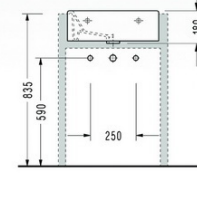

• 2013
Kare Çanak Lavabo
Sadece kumandasız bataryalar ile kullanılır.

• 2024
Dikdörtgen Lavabo

• 2027
Dikdörtgen Lavabo

• 2043
Kare Lavabo (yarım tezgah üstü)

• 2044
Dikdörtgen Lavabo (yarım tezgah üstü)

	A	B	C	D	H	I	J
• 2041	400	350	140	170	630	720	130
• 2046	600	350	140	170	630	720	130
• 2048	800	350	140	170	630	720	130