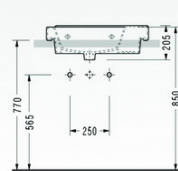

A
8901	650
8930	750
8935	850
8936	950

	A
8901	650
8930	750
8935	850
8936	950

	A
8901	650
8930	750
8935	850
8936	950

• 8901, 8930, 8935, 8936
Lavabo (tezgah üstü)

• 8901, 8930, 8935, 8936
Lavabo (tezgah gömülü)

• 8901, 8930, 8935, 8936
Lavabo
• DE21
Yarım Ayak

• 8940
Lavabo (tezgah üstü)

• 8940
Lavabo (tezgah gömülü)

• 8942
Lavabo (tezgah üstü)

• 8942
Lavabo (tezgah gömülü)

• 8943
Lavabo (tezgah üstü)

• 8943
Lavabo (tezgah gömülü)

• 8941
Lavabo (tezgah üstü)

• 8941
Lavabo (tezgah gömülü)