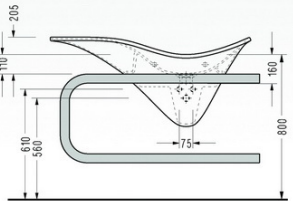

- MR01 Lavabo
- MR21 Yarım Ayak
- U-Tipi Konsol Banyo Mobilyası

- MR01 Lavabo
- MR21 Yarım Ayak
- L-Tipi Konsol Banyo Mobilyası

- MR10 Asma Klozet