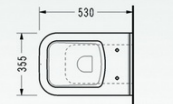

- DG10
  Asma Klozet