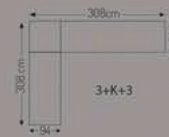

odessa

KÖŞE TAKIMI / CORNER SET

KUMAŞ KODU / FABRIC CODE : VENEDİK 19702