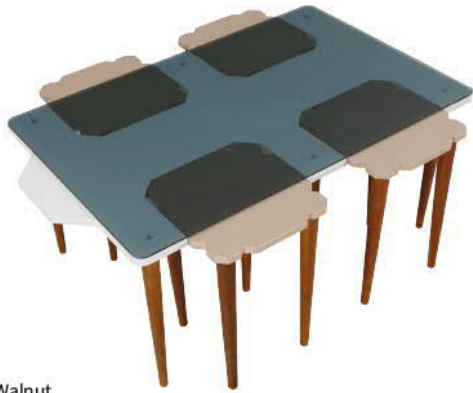

Kilo: 31 Kg.

ÖLÇÜ  
En: 110 cm. Boy: 75 cm. Yükseklik: 39 cm.

Kilo: 32 Kg.

Linda

AKS-221

Ceviz/Walnut

ÖLÇÜ  
En: 120 cm. Boy: 67 cm. Yükseklik: 46 cm.

Kilo: 25 Kg.

Ceviz/Walnut

Elit

AKS-222

Krem/Cream

Krem/Cream

ÖLÇÜ  
En: 90 cm. Boy: 90 cm. Yükseklik: 43 cm.  
Kilo: 22 Kg.

ÖLÇÜ YAN SEHPA  
En: 50 cm. Boy: 50 cm. Yükseklik: 54 cm.  
Kilo: 12 Kg.

ÖLÇÜ  
En: 115 cm. Boy: 64 cm. Yükseklik: 45 cm.