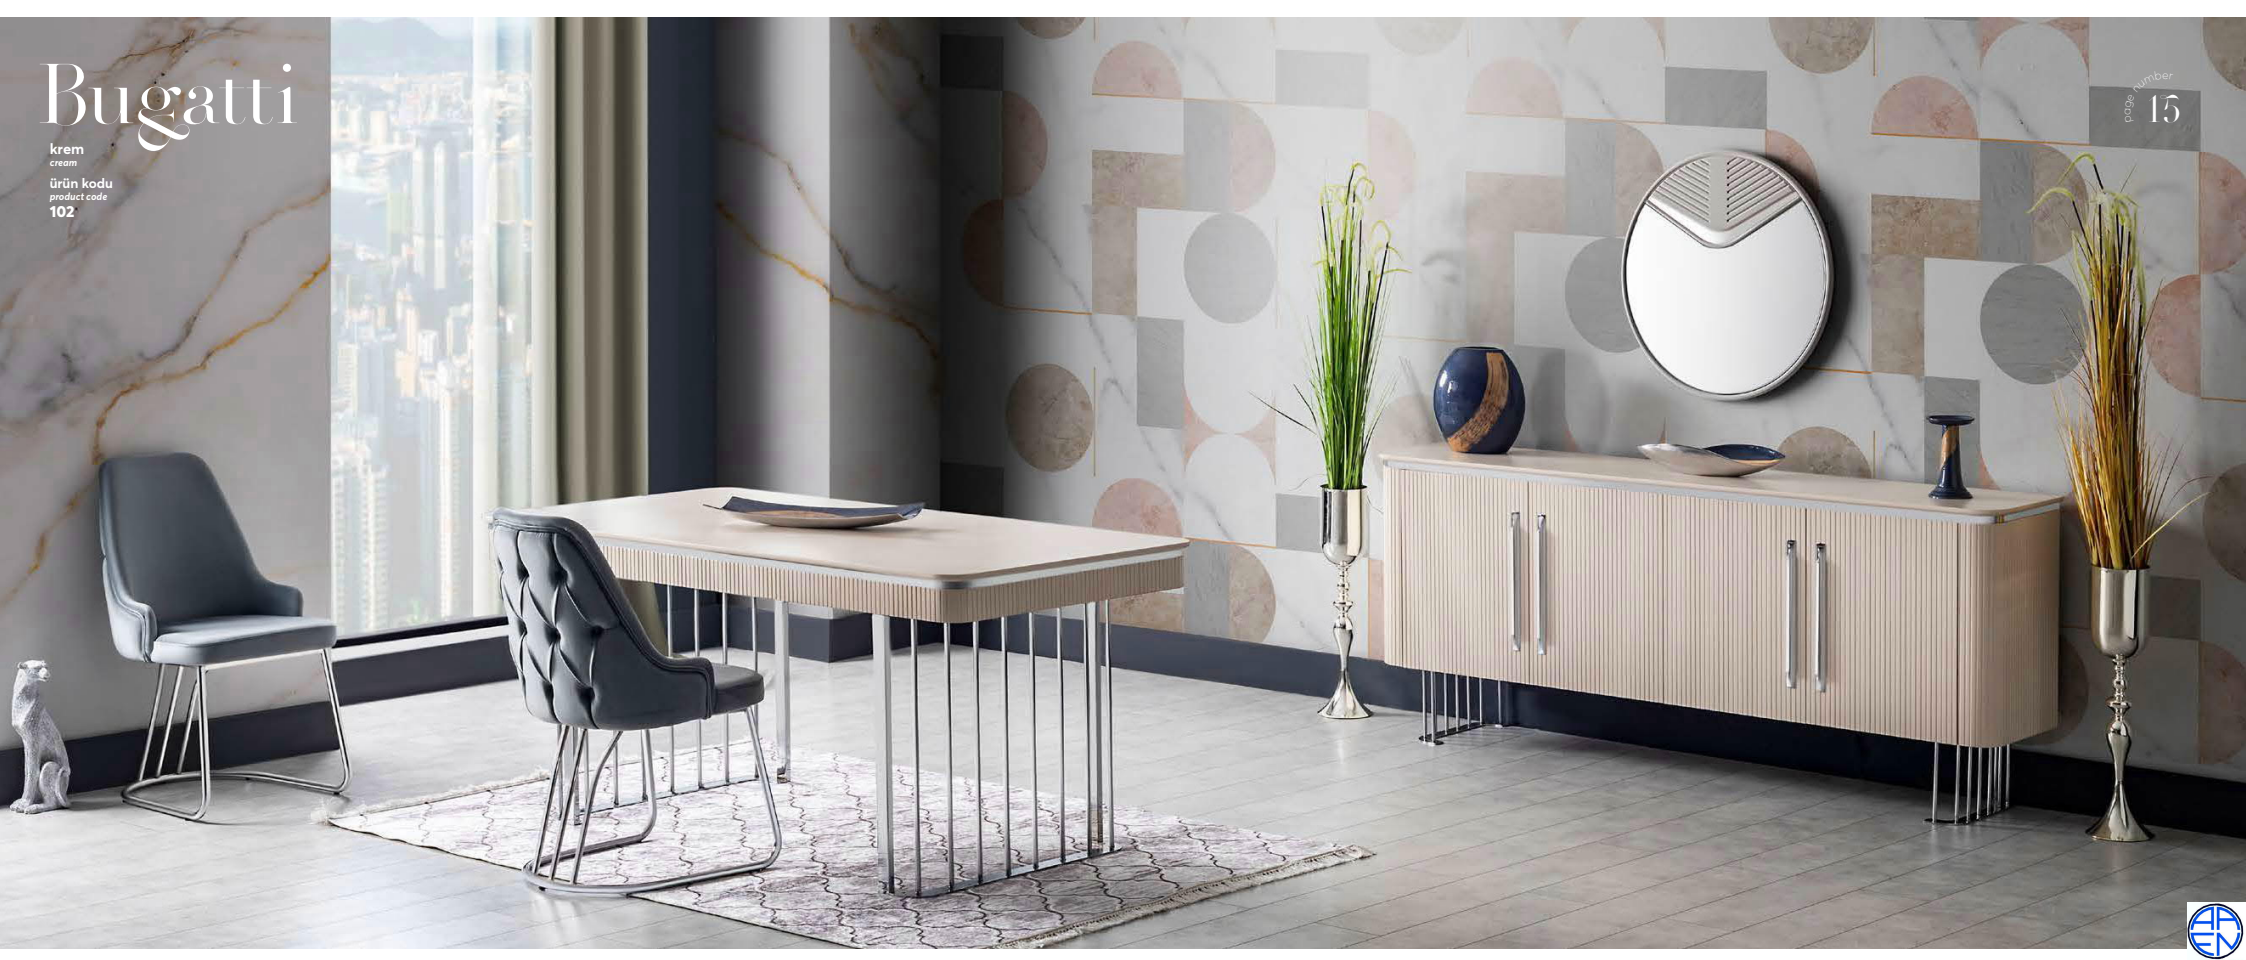

page number
9

Bugatti

krem
cream

ürün kodu
product code
102

sandalye/chair

e/w d/d y/h
53^{cm} 52^{cm} 69^{cm}

kg
48

cbm/m³
0.80