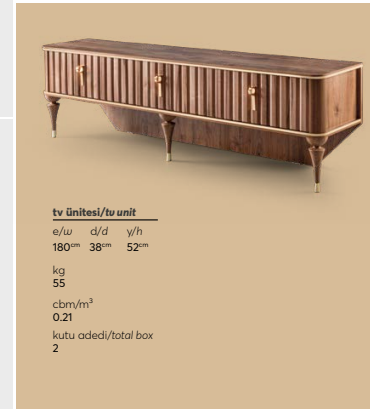

tv ünitesi/tv unit
e/w d/d y/h
180^{cm} 38^{cm} 52^{cm}
kg
55
cbm/m³
0.21
kutu adedi/total box
2