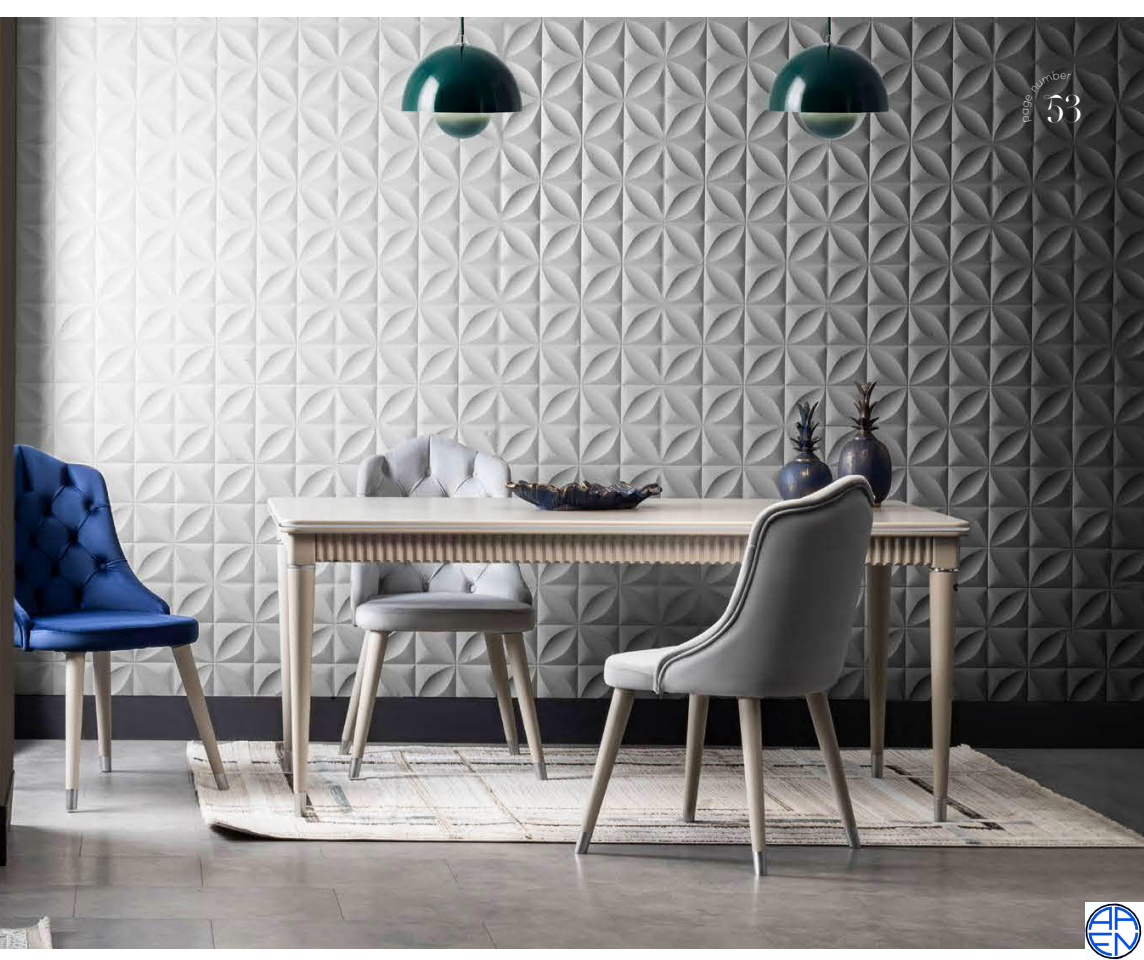

ürün kodu
product code
110

sandalye/chair
e/w d/d y/h
53^{cm} 52^{cm} 69^{cm}
kg
48
cbm/m³
0.59
kutu adedi/total box
4

masa/table
e/w d/d y/h
180^{cm} 90^{cm} 80^{cm}
kg
50
cbm/m³
0.25
kutu adedi/total box
1