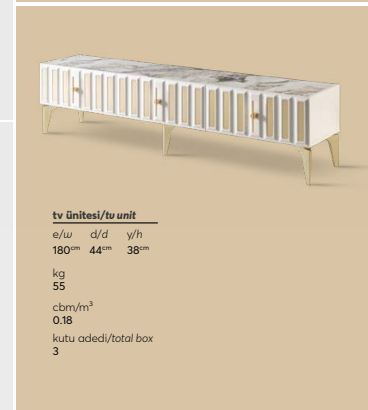

tv ünitesi/tv unit

e/w d/d y/h
180^{cm} 44^{cm} 38^{cm}

kg

55

cbm/m³

0.18

kutu adedi/total box

3