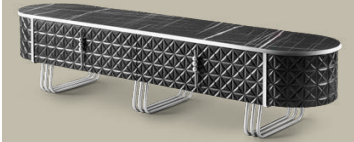

tv ünitesi/tv unit

e/w d/d y/h
200^{cm} 43^{cm} 48^{cm}

kg
50

cbm/m³
0.40

kutu adedi/total box
1