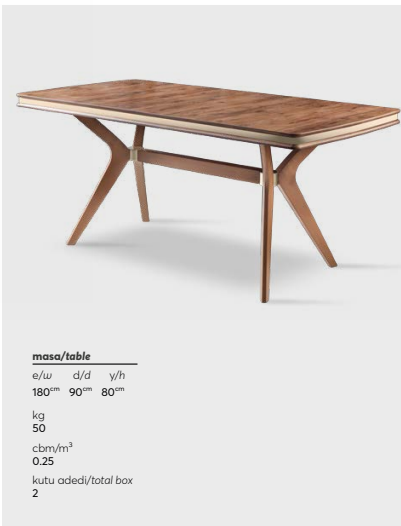

sandalye/chair

e/w d/d y/h
51^{cm} 57,5^{cm} 61^{cm}

kg

49

cbm/m³

0.59

kutu adedi/total box

4