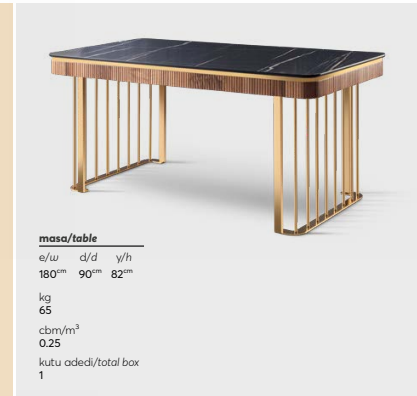

page number
9

Bugatti

krem
cream

ürün kodu
product code
102

sandalye/chair

e/w d/d y/h
53^{cm} 52^{cm} 69^{cm}

kg
48

cbm/m³
0.80