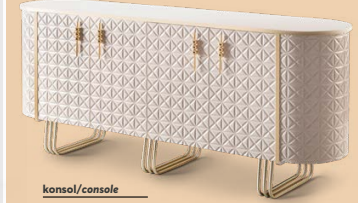

konsol/console

e/w d/d y/h
200^{cm} 43^{cm} 83^{cm}

kg

60

cbm/m³

0.70

kutu adedi/total box

2