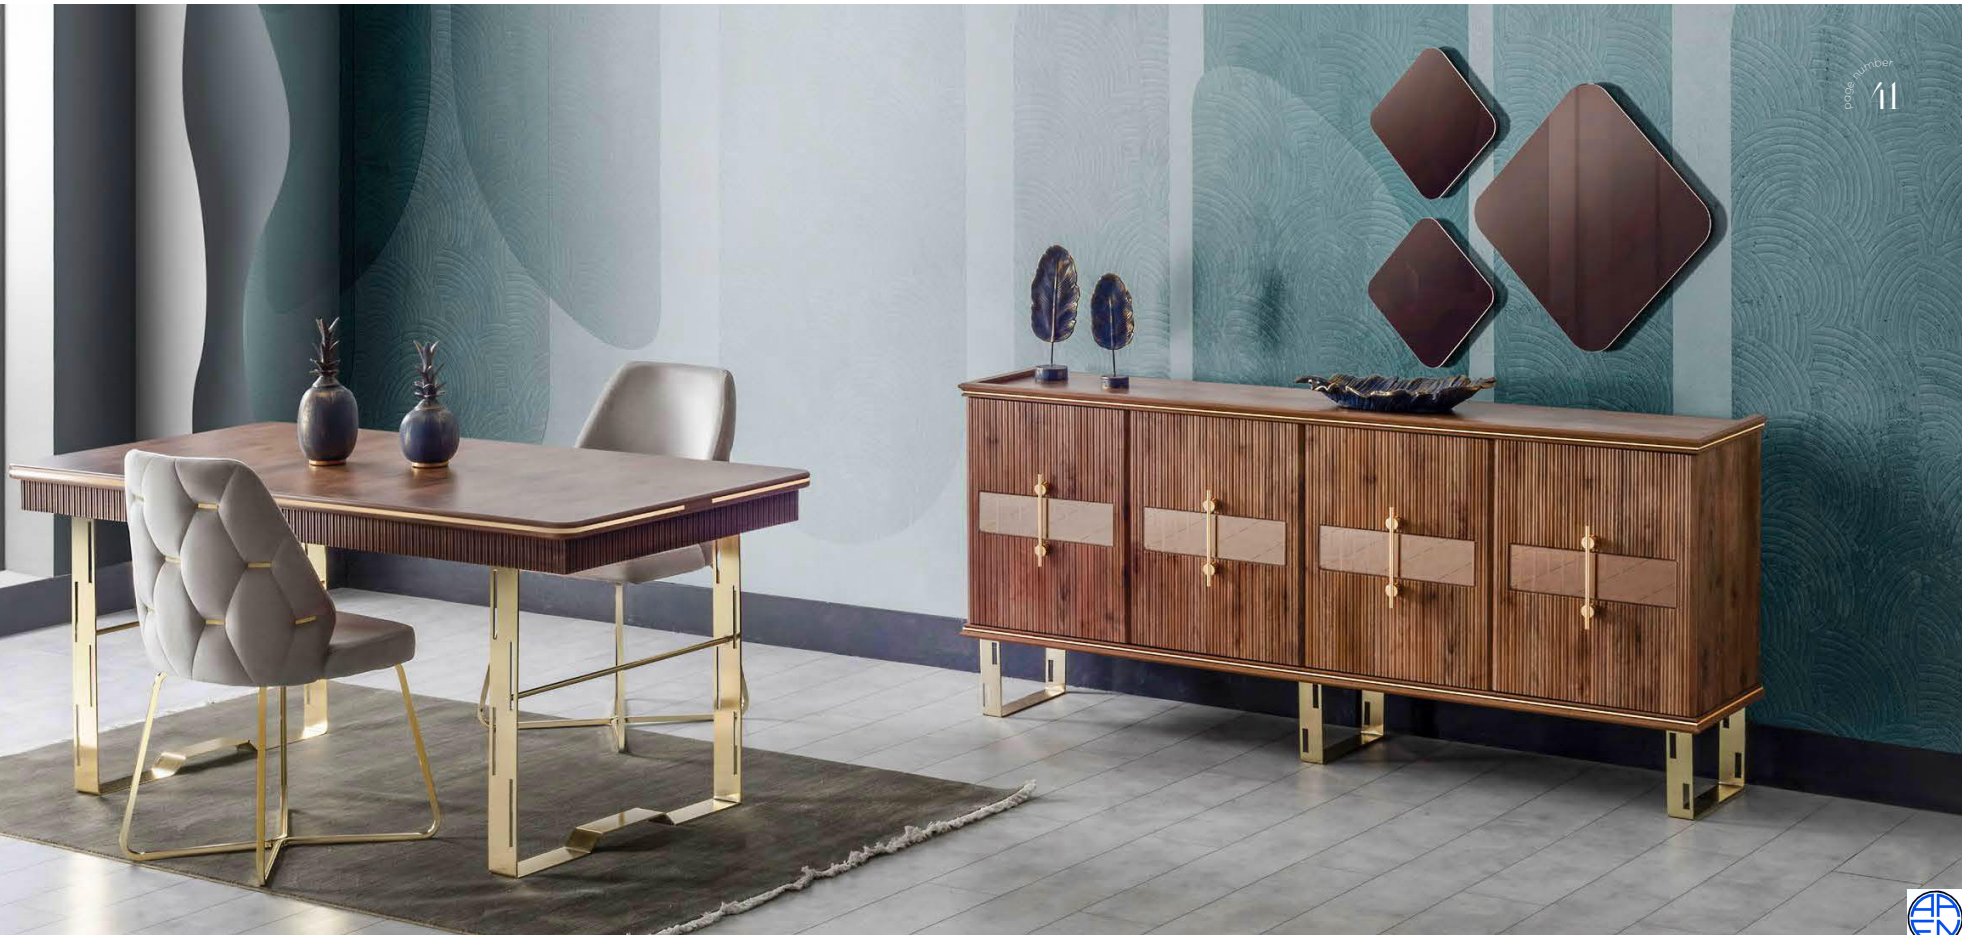

kutu adedi/total box
1

ayna/mirror

y/h e/w
100^{cm} 45^{cm}

kg
15

cbm/m³
0.05

kutu adedi/total box
1

Hilton

ceviz
walnut
ürün kodu
product code
107