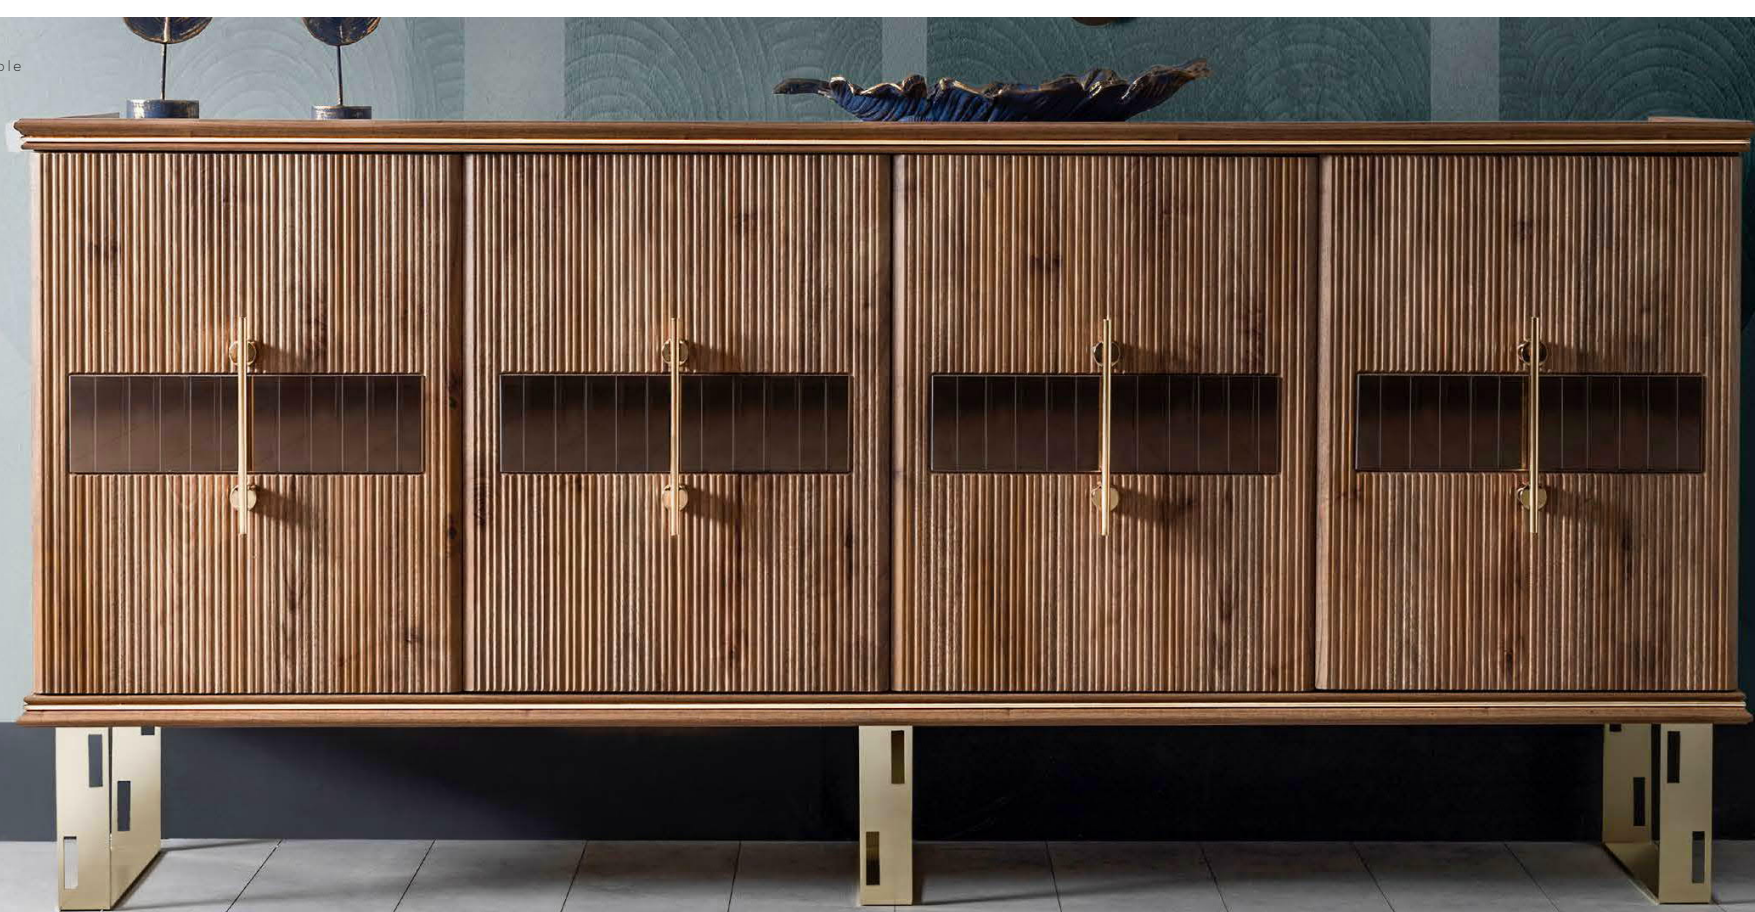

hilton konsol / console