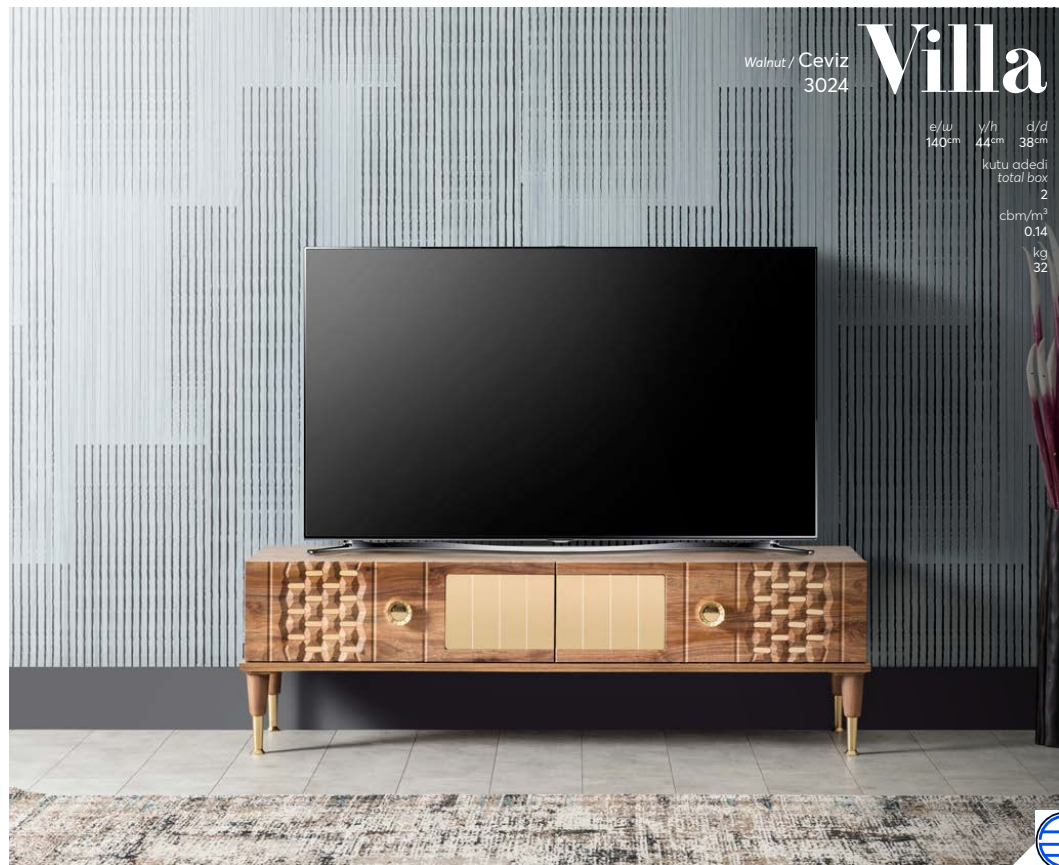

Villa

e/w 140cm y/h 44cm d/d 38cm

kutu adedi
total box
2

cbm/m³
0.14

kg
32