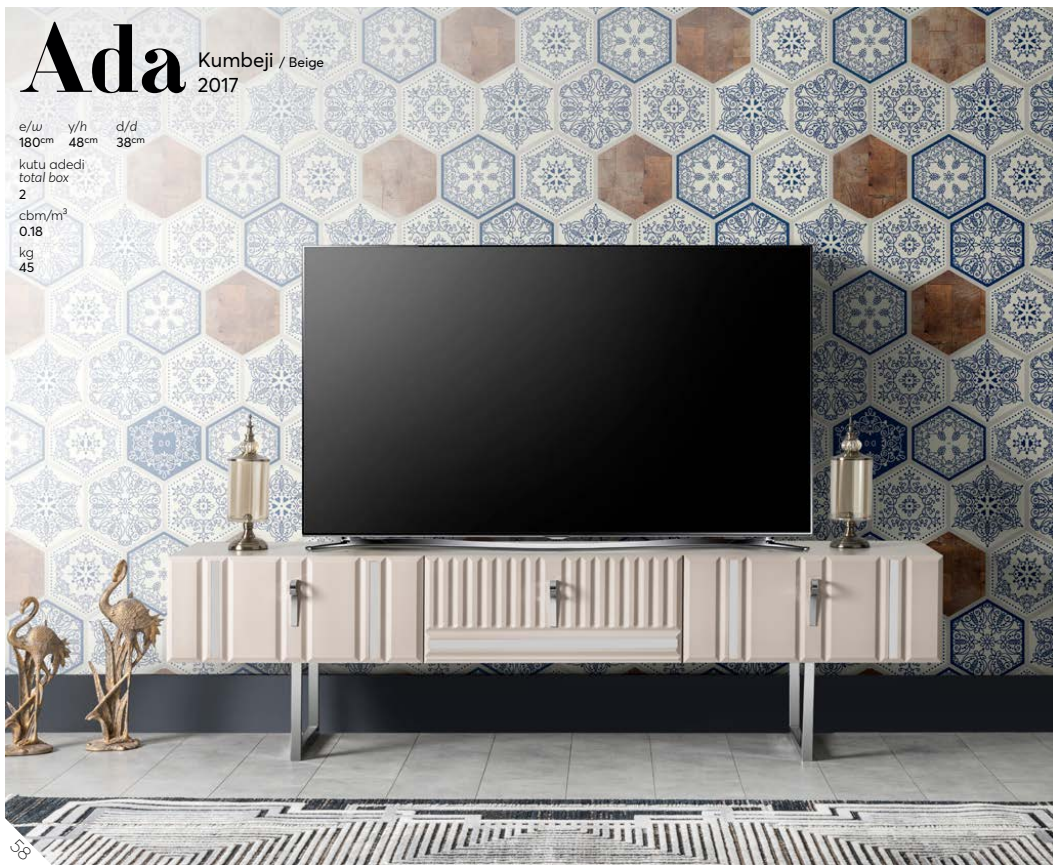

cbm/m³
0.18

kg
45

Ada

Kumbeji / Beige
2017

e/w 180cm y/h 48cm d/d 38cm

kutu adedi
total box
2

cbm/m³
0.18

kg
45