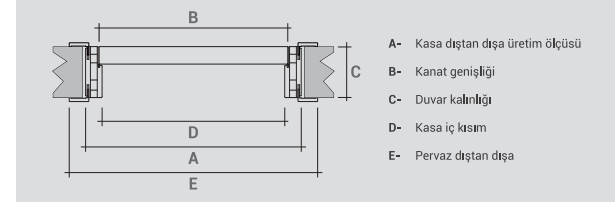

Kapı Kesiti / Door Cross-section

Ürün Özellikleri / Product Properties

Kanat / Door Leaf		Kasa & Pervaz / Door Casing
Natural Touch	Soft Touch	Natural Touch
Register Ahřap Dokulu Lamine Yüzey / Register Emboss Laminated Surface	Lamine Yüzey / Laminated Surface	PVC Kaplama Yüzey / PVC surface
Solmaz / Colors Do Not Fade	Solmaz / Colors Do Not Fade	
Çizilmez / Anti-Scratch		Solmaz / Colors Do Not Fade
Darbeler'e Karşı Dayanıklı / Shock Resistant		Çizilmez / Anti-Scratch