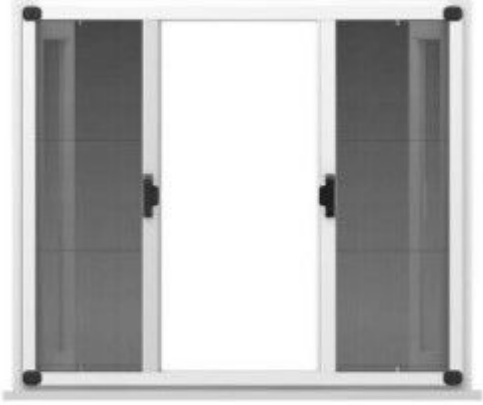

Panjur Seçenekleri

Konforu tamamlayan estetik! Dış hava şartlarından, güneş ışınlarından, kötü niyetli insanlardan ve gelebilecek yabancı cisimlerden korumak üzere özel olarak tasarlanıp imal edilmiştir. Korumanın yanında estetiğide tamamlar. Korumanın yanısıra diğer bütün Özerpan panjur sistemleri gibi ısı ve ses yalıtımı sağlar, evinizin estetiğini değerini yaşam konforunu artırır. Her türlü mevcut doğramalarınıza, motorlu ve motorsuz olarak uygulanabilir.

Dıştan Takma Panjur

Sineklik Seçenekleri

Duble Plise

Yatay Plise

Dikey Plise

Sabit Plise

İçe Açılım Sineklik

Dışa Açılım