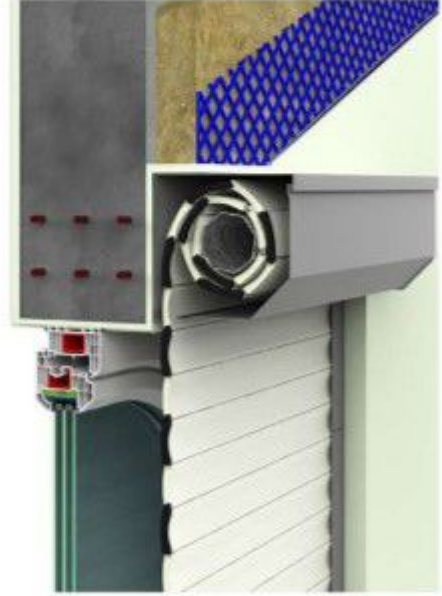

Dıştan Takma Panjur