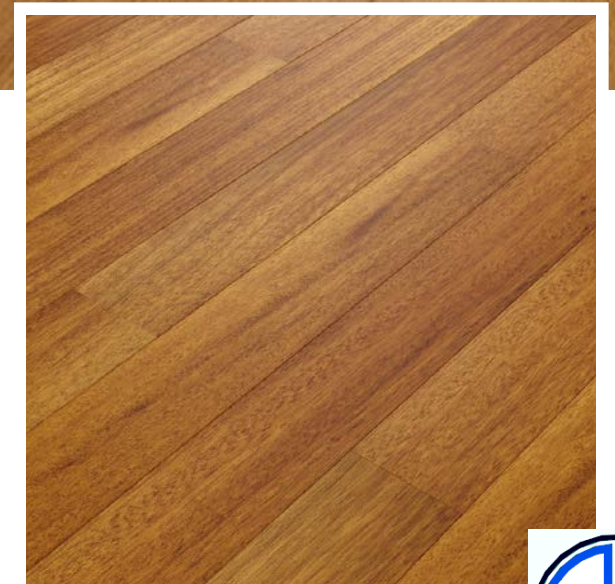

IROKO NATURAL

İROKO / İROKO

IROKO NATURAL

Göz alıcı ve nesiller boyu güzelliğini koruyacak zeminler yaratmanın sırrı İroko Natural'de saklı. İroko ağacının kendine has damarlı yapısı ve sıcak rengini taşıyan İroko Natural, güzelliğiyle mekanlarınızı ısıtacak.

The secret of creating attractive floors that will preserve their beauty for generations is hidden in Iroko Natural. Iroko Natural, which has the unique grained structure and warm color of the Iroko tree, will warm your places with its beauty.

Cilalı, fırçasız, derzsiz, yerden ısıtmaya uygun, D-Click Lacquer, without brushed, without bevel, underfloor heating, D-Click