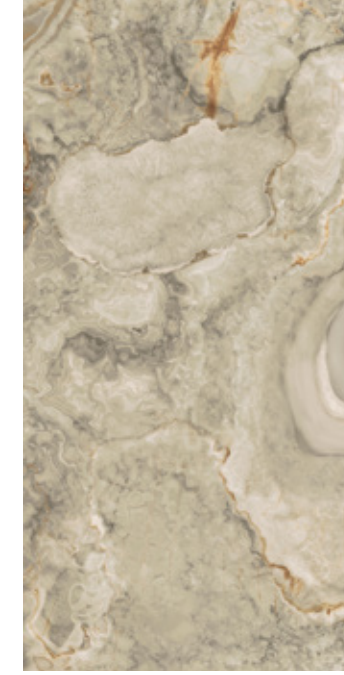

Floor
Yer

Indoor
Könut

Facade
Dış Cephe

Olimpo - Mocha Perla

Onyx Agate Blue
Number of Faces: 2 / Grafik Sayısı: 2

YENİ
NEW

Onyx Agate Vizon
Number of Faces: 2 / Grafik Sayısı: 2

POLISHED
PARLAK