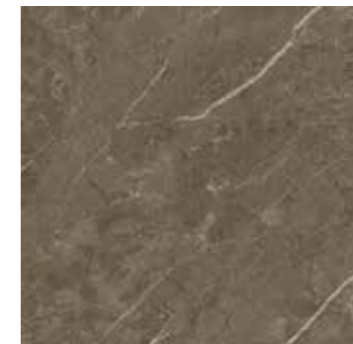

GS-D6950
Kahve
Brown
Braun
Marron
45x45cm / 18"x18" R