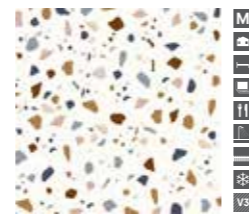

9888
Mavi
Blue
Blau
Bleu
10x30cm / 4"x12" R

9889
Kırmızı
Red
Rot
Rouge
10x30cm / 4"x12" R

9690
Mavi Kırmızı Mix
Blue Red Mix
Blau Rot Mix
Bleu Rouge Mix
10x30cm / 4"x12" R

9691
Terrazzo
10x30cm / 4"x12" R