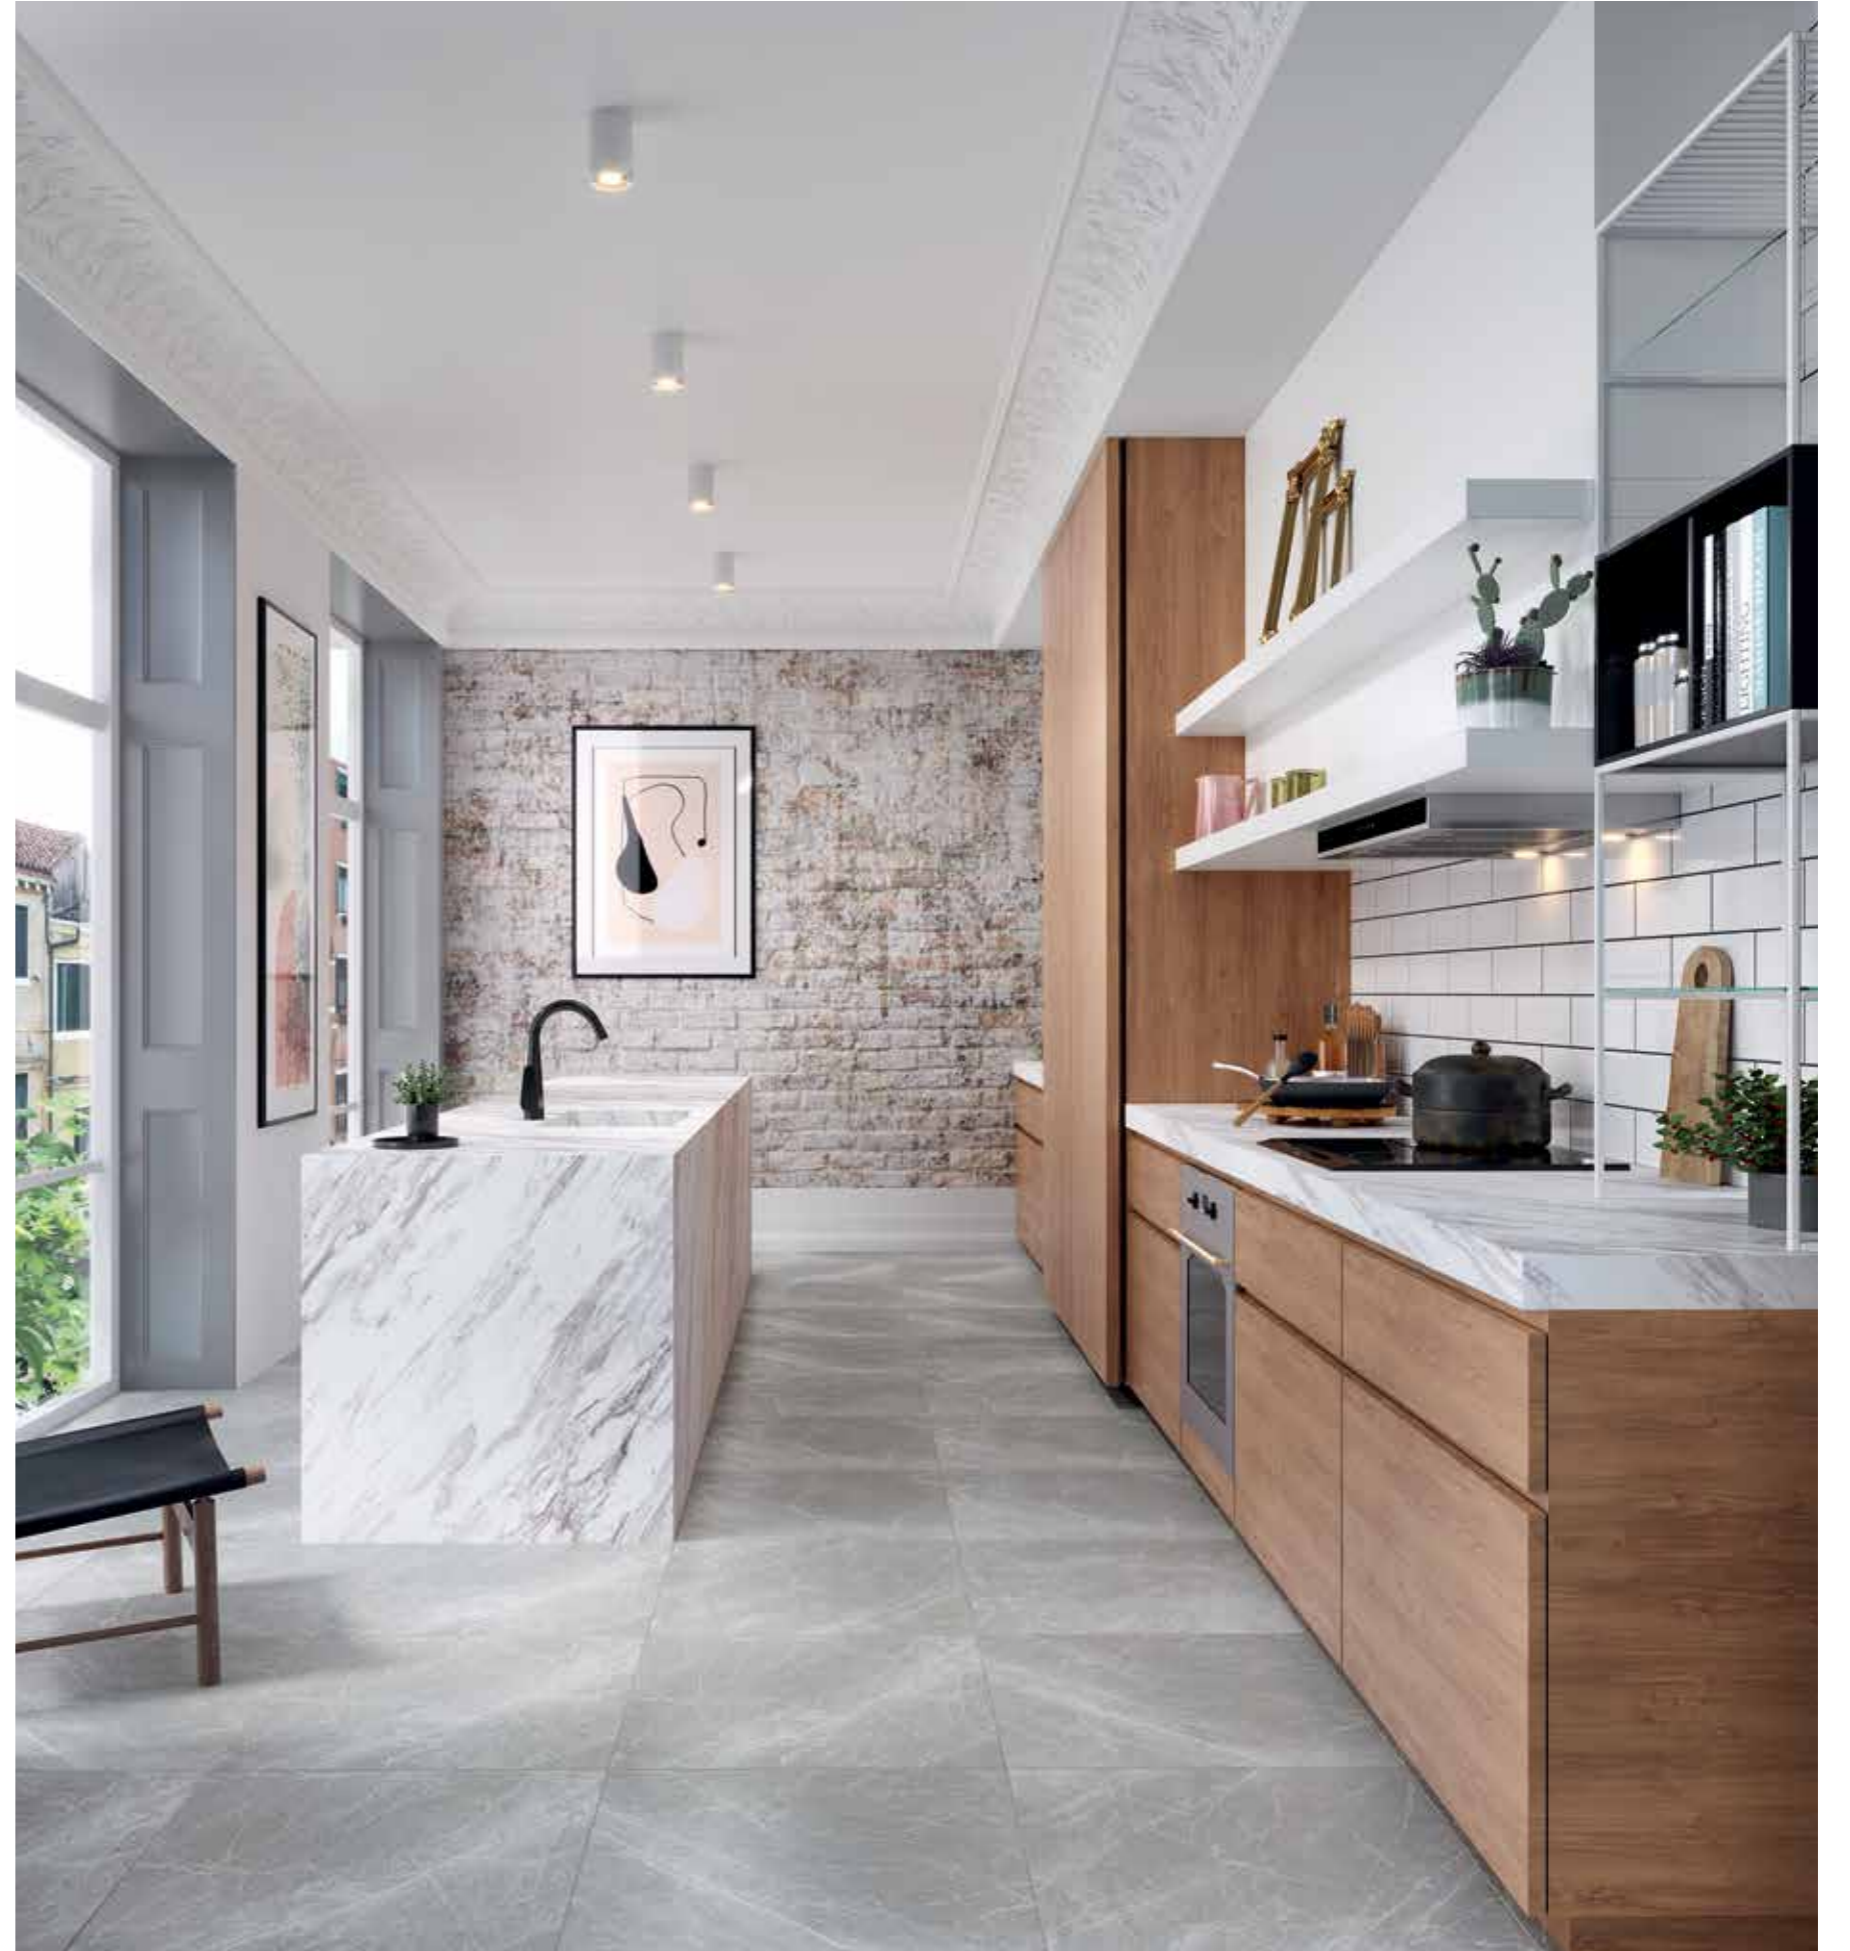

Metis

Mat mermerin çekiciliğini bütün görkemiyle yaşatan Metis serisi 60x60 cm ebata ve beyaz, gri, ve siyah olmak üzere üç renk seçeneğine sahip.

Offering the appeal of matte marble in its full splendor, the Metis series comes as 60x60 cm tiles in three color options including white, grey and black.

Die Metis serie, die den Charme von mattem Marmor in seiner ganzen Pracht entfaltet, hat eine Größe von 60x60 cm und drei Farboptionen: Weiß, Grau und Schwarz.

Apportant le charme du marbre mat dans toute sa splendeur, la série Metis est proposée avec une taille de 60x60 cm et trois options de couleurs: Blanc, gris et noir.