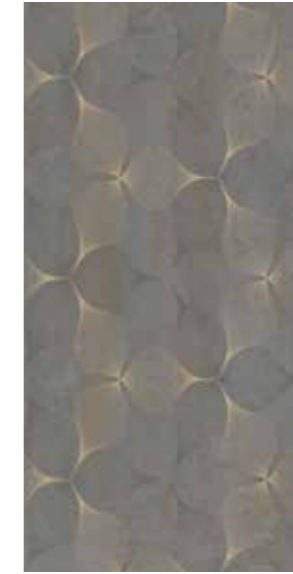

DEK-3431 R
Antrasit Altın Dekor
Anthracite Gold Dekor
Anthrazit Gold Dekor
Anthracite Décor Or
40x80cm R / 15,7"x31,4" R