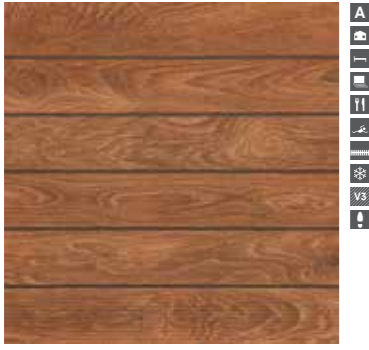

GS-N6071
Kiraz
Cherry
Kirsche
Cerisier
45x45cm / 18"x18"