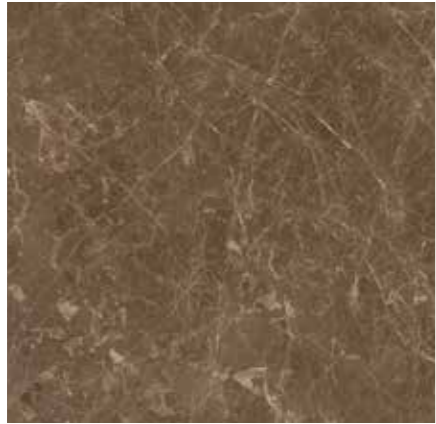

GS-D8725 R
Kahve
Brown
Braun
Marron
59x59cm R / 23,5"x23,5" R