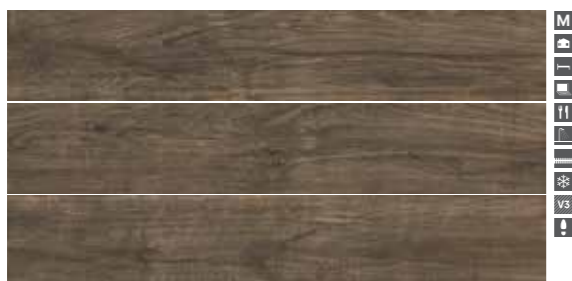

Country

GS-N5004

Bal
Honey
Honig
Miel
15x90cm / 6"x36"

GS-N5005

Haki
Khaki
Erdfarbe
Kaki
15x90cm / 6"x36"

GS-N5006

Findik
Hazelnut
Haselnuss
Noisette
15x90cm / 6"x36"

Nordic