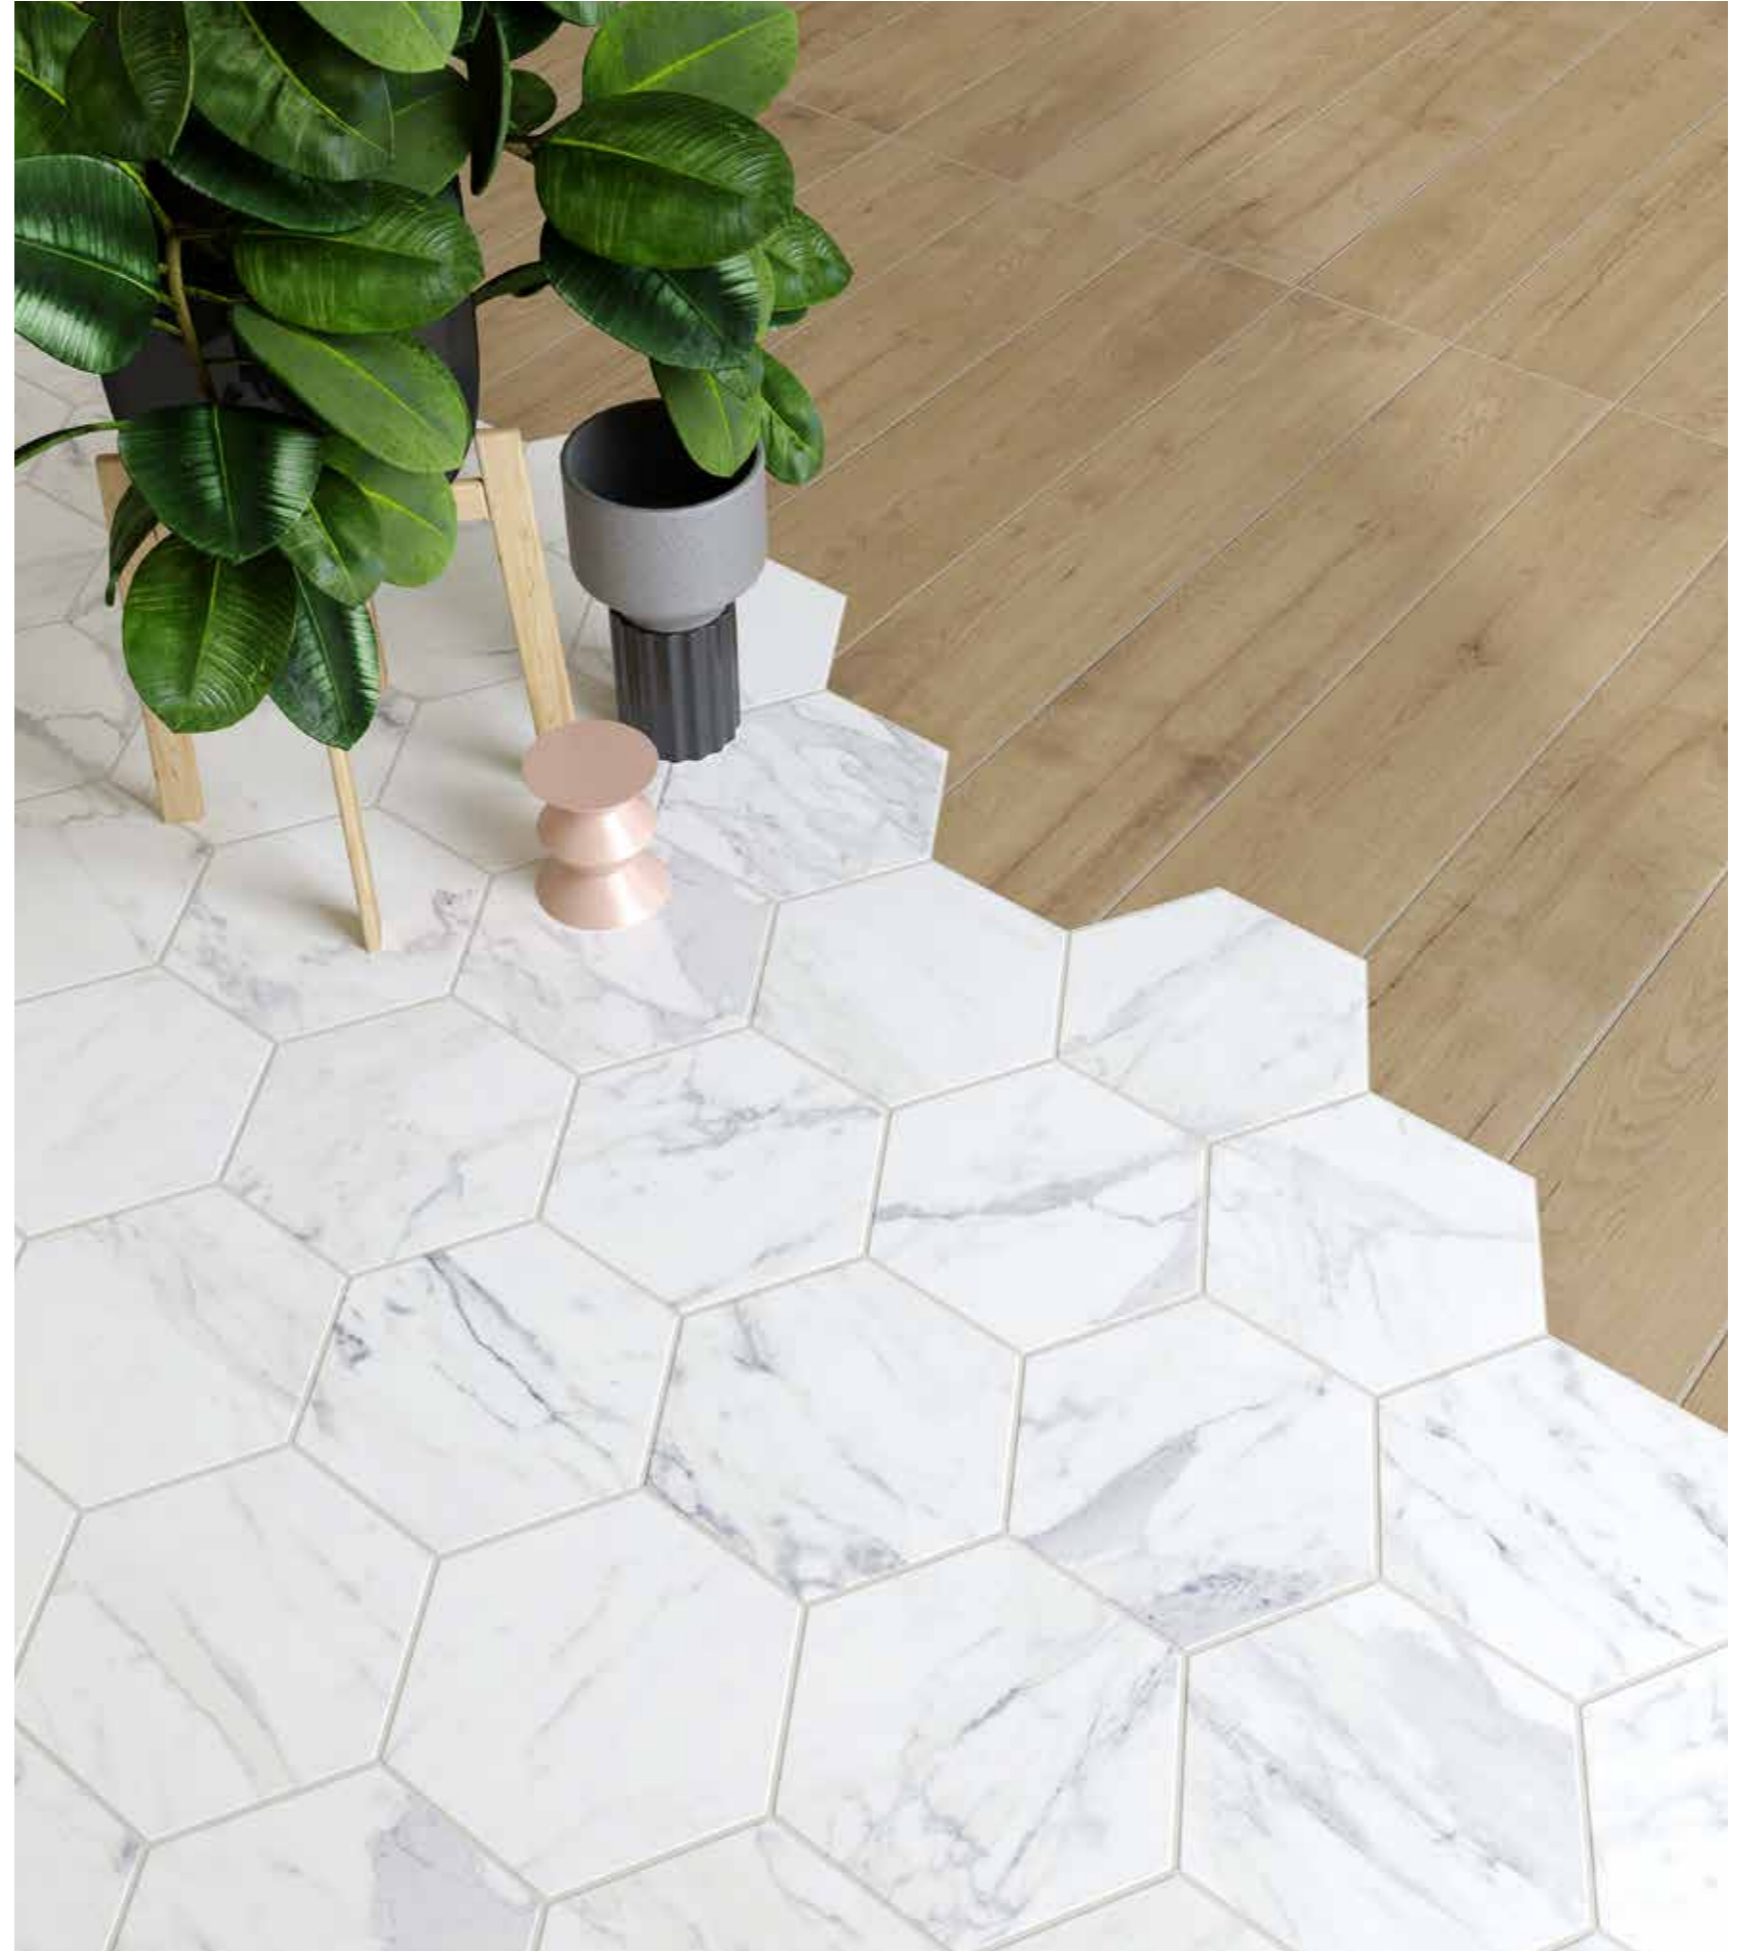

Calacatta XS, which leaves its signature on stylish spaces with its natural marble texture and carries it to living spaces, hits the perfect harmony with different typologies such as wood and cement with its matte surface designed in hexagon form. Special tiles preferred on walls and floors with their 17.5x20 cm dimensions create dynamic ambiances while taking part in inspiring decorations.

Calacatta XS, mit seiner natürlichen Marmorstruktur, trägt seine Handschrift in stilvolle Räume und Wohnzimmer und schafft mit seiner matten Oberfläche in Sechseckform die perfekte Harmonie mit verschiedenen Typologien wie Holz und Zement. Die speziellen Fliesen mit den Maßen 17,5x20 cm werden für Wände und Böden bevorzugt, und gleichzeitig zu inspirierenden Dekorationen beitragen; schaffen dynamische Atmosphären.

Calacatta XS, dont la texture de marbre naturel porte la signature dans les espaces de vie, atteint une harmonie parfaite avec différentes typologies telles que le bois et le ciment grâce à sa surface mate conçue en forme d'hexagone. Les carreaux spéciaux préférés sur les murs et les sols avec des dimensions de 17,5x20 cm, inspirent les décorations tout en créant des ambiances dynamiques.

GS-D3700
Calacatta XS
17,5x20cm /
6"x8" R