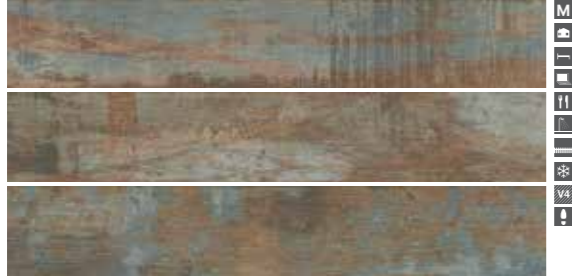

Der rustikal wirkende Woodream spiegelt die faszinierende Atmosphäre des Holzes wider. Es ist konzipiert, eine ins Auge fallende Stimmung den Räumen hinzuzufügen. Die glasierten Porzellankeramik-Fliesen mit gehaltvollen Farbübergängen und mehrfarbigem Beige sind in Größe von 15x90 cm erhältlich. Woodream, der die Möglichkeit für die Anwendung an vielen verschiedenen Orten wie haus, bad, terrasse, hotel, büro, café und Restaurant bietet, weist einen warmen und ebenso ambitionierten Dekorationsstil auf.

Reflétant l'atmosphère fascinante du bois, Woodream à l'aspect rustique a été conçue pour introduire une atmosphère somptueuse dans les espaces. Les carreaux en porcelaine vernissée de la série offrant de riches transitions de couleurs et deux alternatives de couleurs comprenant le multicolore et le beige, sont aux dimensions de 15x90 cm. Woodream permet une utilisation dans des espaces variés, y compris à l'intérieur des domiciles, les salles de bains, les terrasses, les hôtels, les bureaux, les cafés et les restaurants, portant les marques d'un style décoratif tout aussi chaleureux qu'affirmé.

GS-N5425
Multicolor / Multicolor / Multicolor / Multicolore
15x90cm / 6"x36"