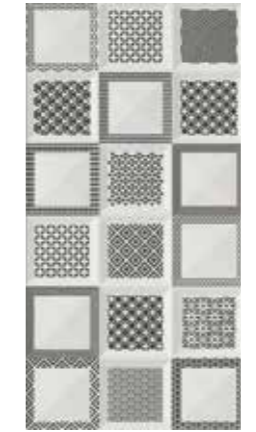

RP-8394
Siyah Modern
Black Modern
Schwarz Modern
Noir Moderne
30x60cm / 12"x24"