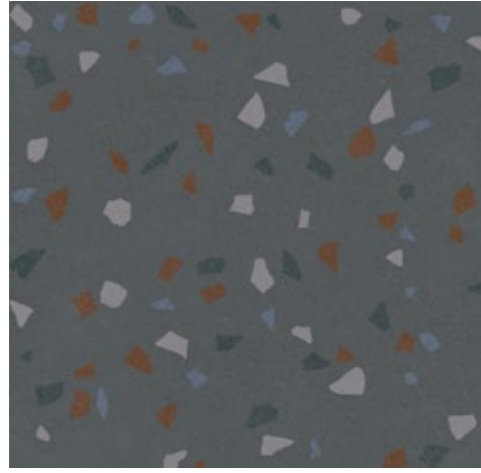

Koyu Gri / Dark Grey / Dunkel Grau / Gris Foncé
59x59cm R / 23,2"x23,2"

Terrazzo Macro

Kodlar / Codes / Codes / Codes

Renk Color Farbe Couleur	Yüzey Surface Oberfläche Surface	59x59cm R 23,2"x23,2"
Beyaz White Weiß Blanc	Mat Matte Matt Mat	GS-N8745
Gri Grey Grau Gris	Mat Matte Matt Mat	GS-N8746
Koyu Gri Dark Grey Dunkel Grau Gris Foncé	Mat Matte Matt Mat	GS-N8747

Ebat Size Maß Dimensions	Kalınlık mm Thickness Dicke Épaisseur	Kutu Bilgileri / Box Information Verpackungsinformationen / Informations de boîte			Palet Bilgileri / Pallet Information Paletten Informationen / Informations de palette		
		Adet / Pcs Stückzahl / Boîte	Sqm-Lm Sqm-Lm	Kg	Kutu / Box Stückzahl / Boîte	Sqm-Lm Sqm-Lm	Kg
59x59cm R / 23,2"x23,2" R	8,5	4	1,40	26,1	32	44,8	860