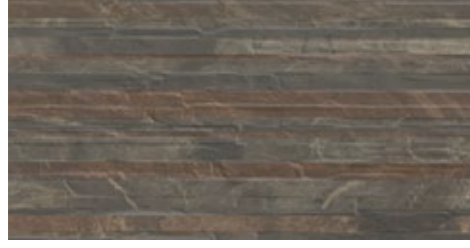

Kahverengi / Brown / Braun / Brun
30x60cm / 12"x4"

Fjord

Kodlar / Codes / Codes / Codes

Renk	Yüzey	
Color	Surface	
Farbe	Oberfläche	30x60cm
Couleur	Surface	12"x24"
Kahverengi	Mat	
Brown	Matte	GS-N7515
Braun	Matt	
Brun	Mat	

Ebat	Kalınlık mm	Kutu Bilgileri / Box Information			Palet Bilgileri / Pallet Information			
		Verpackungsinformationen / Informations de boîte			Paletten Informationen / Informations de palette			
Size	Thickness	Adet / Pcs	Sqm-Lm	Kutu / Box	Sqm-Lm			
Maß	Dicke	Stückzahl / Boîte	Sqm-Lm	Kg	Stückzahl / Boîte	Sqm-Lm	Kg	
Dimensions	Épaisseur							
30x60cm / 12"x24"	Mat / Matte / Matt / Mat	8,5	8	1,44	27	40	57,60	1100