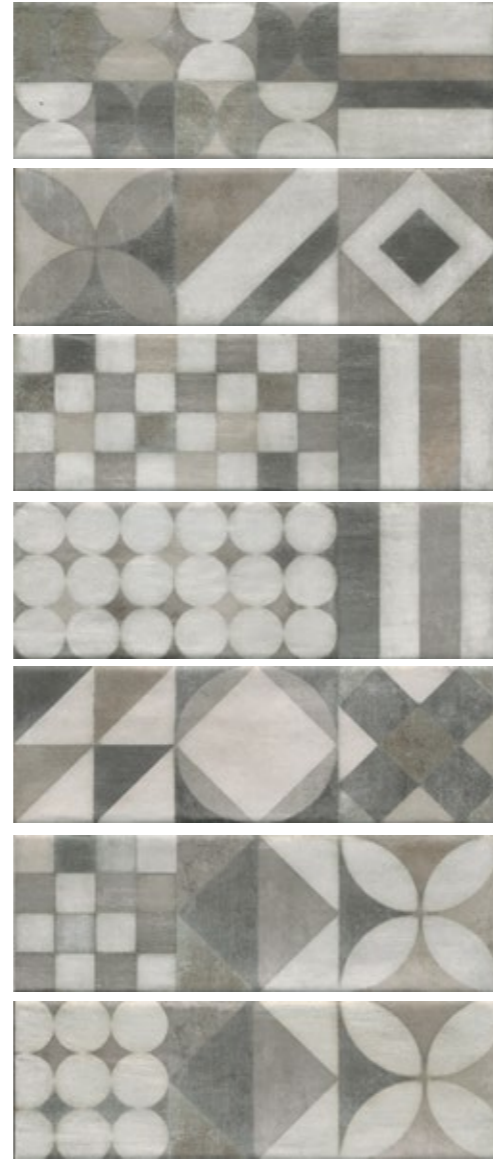

GS-N2489
Naturel Dekor (7 Modül)
Natural Decor (7 Modules)
Naturel Dekor (7 Modul)
Naturel Décors (7 Modules)
M10x30cm / 4"x12"