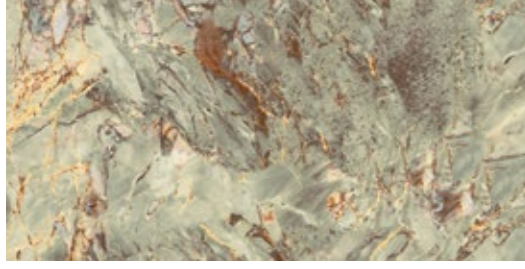

Sea Nature Kristal / Sea Nature Crystal
Sea Nature Kristall / Sea Nature Kristal
30x60cm / 12"x24"