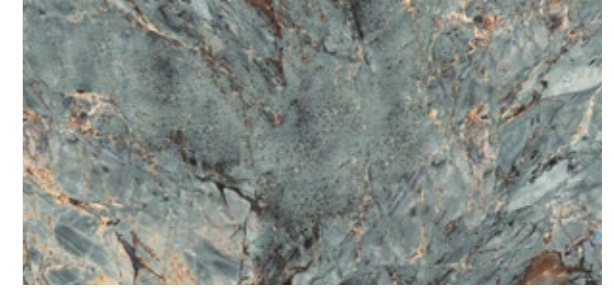

Sea Nature
60x120cm / 24"x48"