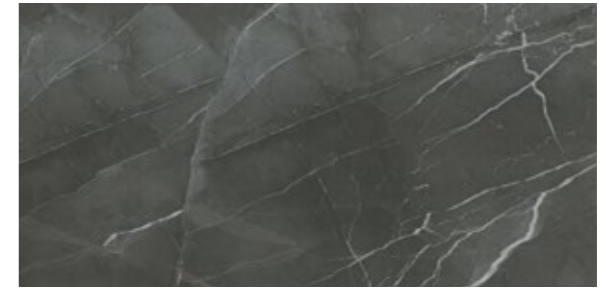

Golden Storm Gri / Golden Storm Grey / Golden Storm Grau / Golden Storm Gris
60x120cm / 24"x48"