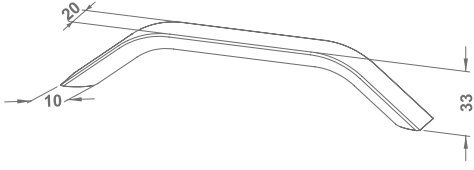

Açılı ◀

Renkler	160	192	224	256	320	(₺)
Siyah	30,57	33,97	37,28	42,79	50,86	
Krom	35,25	38,94	42,53	49,08	60,08	
İnoks	40,27	44,39	48,56	55,91	68,80	
Kutu	50	50	50	50	50	
Koli	200	200	200	200	200