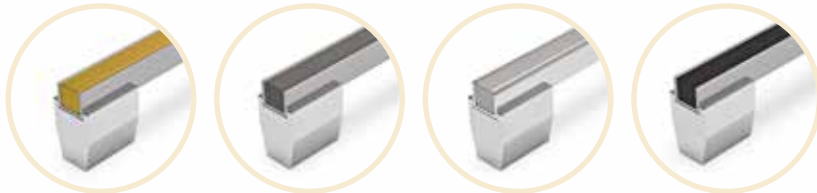

► 25 mm Ayak

Altın

Füme

İnoks

Siyah

(b) 192 224 256 288 352

(b) 192 224 256 288 352

KROM GÖVDE						ALTIN GÖVDE					
Renkler	160	192	224	256	320	Renkler	160	192	224	256	320
Siyah	65,10	68,05	70,92	78,82	89,95	Siyah	75,72	79,25	82,97	91,59	106,31
Altın-Füme	77,55	81,37	85,38	95,38	113,70	Füme	88,18	92,57	97,44	108,15	130,06
İnoks	78,42	82,09	85,81	96,07	113,06	İnoks	89,04	93,28	97,87	108,85	129,42
Kutu	25	25	25	25	25	Kutu	25	25	25	25	25
Koli	100	100	100	100	100	Koli	100	100	100	100	100