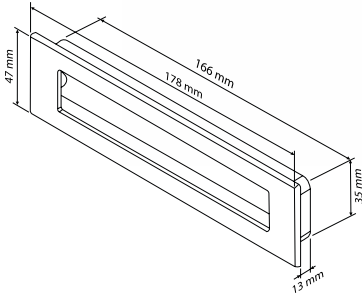

Zamak Gömme Kulp ◀

Renkler	160	
Siyah	68,20	
İnoks	99,30	(₺)
Kutu	25	
Koli	100