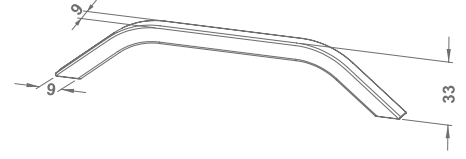

► Açılı

Alt Kesit

	(b)	192	224	256	288	352	
<b>Renkler</b>		<b>160</b>	<b>192</b>	<b>224</b>	<b>256</b>	<b>320</b>	(₺)
Siyah		19,91	21,72	23,43	27,34	32,20	
Krom		25,89	27,97	29,97	35,10	43,27	
İnoks		32,20	34,72	37,29	43,41	53,83	
Kutu		50	50	50	50	50	
Koli		200	200	200	200	200	