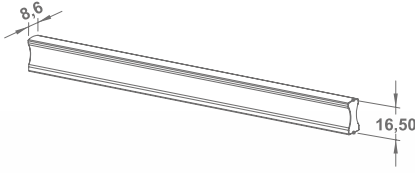

GOLD 3254 - BETA