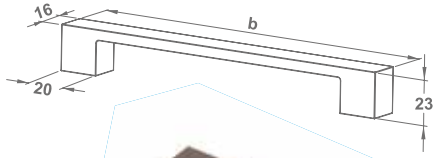

GOLD 3416 - YAKUT