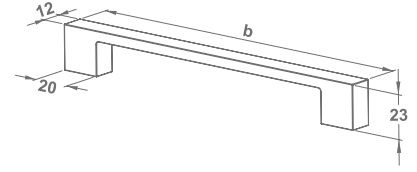

► 12 mm

Desen 009

Renkler	128	160	192	224	(₺)
Nikel	52,37	55,56	59,30	62,27	
Füme	54,52	58,57	62,46	65,71	
Altın	54,52	58,57	62,46	65,71	
Kutu	50	50	50	50	
Koli	200	200	200	200