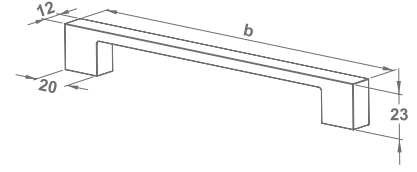

# GOLD 3416 - YAKUT

16 mm ◀

Desen 009

Renkler	128	160	192	224	
Nikel	56,37	59,95	64,18	67,44	(₺)
Füme	58,52	62,96	67,34	70,89	
Altın	58,52	62,96	67,34	70,89	
Kutu	50	50	50	50	
Koli	200	200	200	200	

► 12 mm