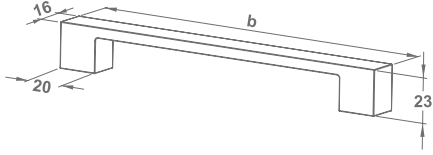

GOLD 3416 - YAKUT

16 mm ◀