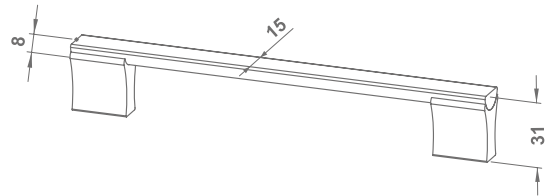

# GOLD 3416 - YAKUT

16 mm ◀

Renkler	128	160	192	224	(₺)
Siyah	29,59	31,73	34,39	35,92	
Krom	40,15	42,87	46,10	48,21	
İnoks	46,18	49,19	52,84	55,53	
Kutu	50	50	50	50	
Koli	200	200	200	200	

► 25 mm Ayak

	(b)	192	224	256	288	352	
<b>Renkler</b>		<b>160</b>	<b>192</b>	<b>224</b>	<b>256</b>	<b>320</b>	(₺)
Siyah		40,58	42,70	44,73	49,88	55,50	
Krom		53,87	56,28	58,59	64,93	73,78	
İnoks Krom		58,89	61,73	64,62	71,75	82,49	
İnoks		65,95	68,79	71,68	78,81	89,55	
Başlar Krom - Başlar Mat Altın (98)		60,90	63,31	65,63	72,68	82,10	
Kutu		25	25	25	25	25	
Koli		100	100	100	100	100	