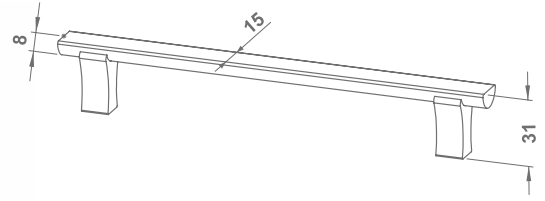

(b)	192	224	256	288	352	
Renkler		160	192	224	256	320	(t)
Siyah		35,69	37,81	39,84	44,99	50,61	
Krom		46,34	48,75	51,07	57,40	66,25	
İnoks Krom		51,36	54,20	57,10	64,23	74,96	
İnoks		56,36	59,20	62,09	69,22	79,96	
Yüzük Krom - Yüzük Mat Altın (98)		53,37	55,78	58,10	65,15	74,57	
Kutu		25	25	25	25	25	
Koli		100	100	100	100	100