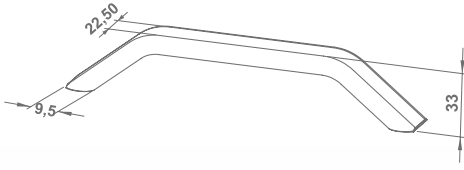

Açılı ◀

Renkler	160	192	224	256	320	(₺)
Siyah	35,92	40,13	44,24	50,56	60,23	
Krom	45,77	50,55	55,24	64,02	79,50	
İnoks	50,79	56,00	61,26	70,85	88,22	
Kutu	50	50	50	50	50	
Koli	200	200	200	200	200