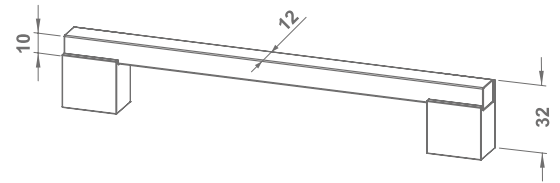

► 25 mm Ayak

(b)	192	224	256	288	352

Renkler	160	192	224	256	320	(₺)
Siyah	48,31	50,92	53,44	59,08	65,69	
Krom	62,89	65,79	68,60	75,61	85,81	
İnoks Krom	69,20	72,54	75,92	83,91	96,37	
İnoks	76,27	79,60	82,98	90,97	103,43	
Başlar Krom - Başlar Mat Altın (98)	69,92	72,82	75,63	83,36	94,14	
Kutu	25	25	25	25	25	
Koli	100	100	100	100	100