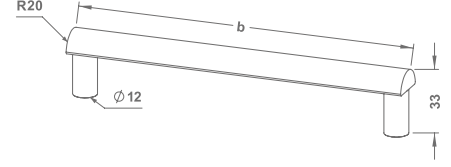

► 12 mm Yuvarlak Ayaklı

(b)	192	224	256	288	352

Renkler	160	192	224	256	320	(₺)
Siyah	40,85	44,25	47,56	53,79	61,56	
Krom	51,84	55,53	59,13	66,54	77,54	
İnoks-Krom	56,87	60,99	65,16	73,37	86,25	
İnoks	61,86	65,98	70,15	78,36	91,25	
Kutu	25	25	25	25	25	
Koli	100	100	100	100	100