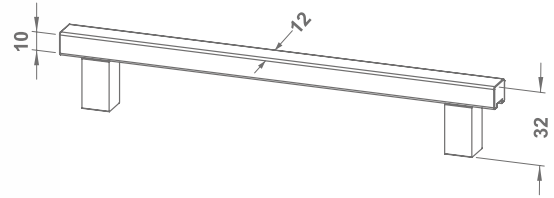

► 12 mm Ayak

	(b)	192	224	256	288	352	
Renkler		160	192	224	256	320	(₺)
Siyah		37,47	39,92	42,27	47,73	53,99	
Krom		49,41	52,14	54,78	61,62	71,48	
İnoks Krom		55,73	58,89	62,10	69,92	82,04	
İnoks		60,72	63,88	67,10	74,92	87,03	
Yüzük Krom - Yüzük Mat Altın (98)		56,45	59,18	61,81	69,37	79,80	
Kutu		25	25	25	25	25	
Koli		100	100	100	100	100