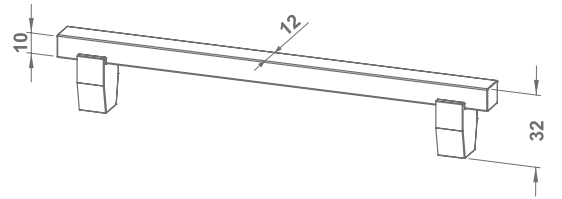

► 12 mm Ayak

	(b)	192	224	256	288	352	
Renkler		160	192	224	256	320	(t)
Siyah		40,45	43,06	45,58	51,22	57,82	
Krom		52,39	55,29	58,10	65,11	75,31	
İnoks Krom		58,70	62,03	65,42	73,41	85,87	
İnoks		63,70	67,03	70,41	78,41	90,86	
Yüzük Krom - Yüzük Mat Altın (98)		59,42	62,32	65,13	72,86	83,63	
Kutu		25	25	25	25	25	
Koli		100	100	100	100	100