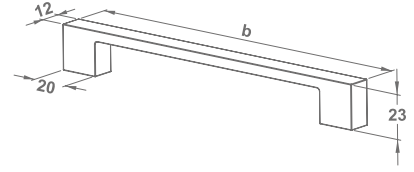

► 12 mm / ÇİFT RENK

Krom Baş
Siyah