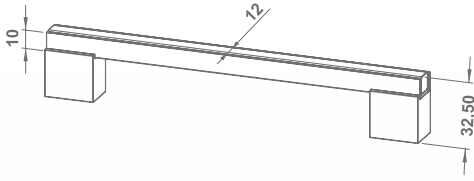

► 25 mm Ayak

Altın

Füme

İnoks

Siyah

(b) 192 224 256 288 352

(b) 192 224 256 288 352

KROM GÖVDE						ALTIN GÖVDE					
Renkler	160	192	224	256	320	Renkler	160	192	224	256	320
Siyah	65,10	68,05	70,92	78,82	89,95	Siyah	75,72	79,25	82,97	91,59	106,31
Altın-Füme	77,55	81,37	85,38	95,38	113,70	Füme	88,18	92,57	97,44	108,15	130,06
İnoks	78,42	82,09	85,81	96,07	113,06	İnoks	89,04	93,28	97,87	108,85	129,42
Kutu	25	25	25	25	25	Kutu	25	25	25	25	25
Koli	100	100	100	100	100	Koli	100	100	100	100	100