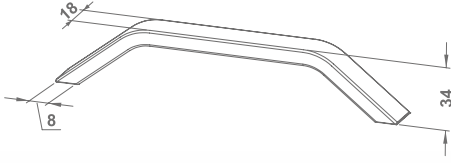

Açılı ◀

Renkler	160	192	224	256	320	(₺)
Siyah	28,65	31,76	34,78	40,00	47,49	
Krom	34,62	38,02	41,32	47,77	58,56	
İnoks	40,93	44,76	48,64	56,07	69,12	
Kutu	50	50	50	50	50	
Koli	200	200	200	200	200