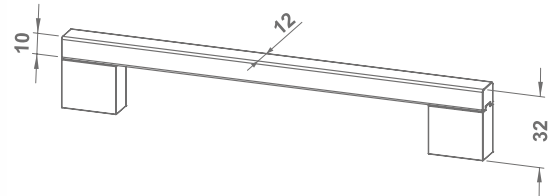

► 25 mm Ayak

	(b)	192	224	256	288	352	
Renkler		160	192	224	256	320	(₺)
Siyah		42,17	44,61	46,96	52,43	58,69	
Krom		56,75	59,48	62,12	68,95	78,81	
İnoks Krom		63,06	66,22	69,44	77,26	89,37	
İnoks		70,13	73,29	76,50	84,32	96,43	
Başlar Krom - Başlar Mat Altın (98)		63,78	66,51	69,15	76,70	87,14	
Kutu		25	25	25	25	25	
Koli		100	100	100	100	100