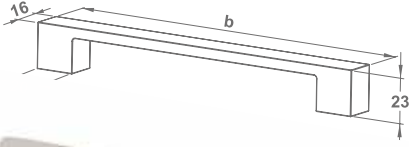

ÇİFT RENK / 16 mm ◀

Renkler	128	160	192	224	
Krom Siyah-Mat Altın (98) Siyah	47,19	49,90	53,13	55,24	(₺)
Altın Siyah	51,49	55,36	59,16	62,13	
Kutu	50	50	50	50	
Koli	200	200	200	200