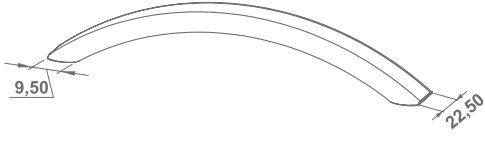

Yay ◀

Renkler	160	192	224	256	320	
Siyah	34,50	38,97	44,24	51,43	61,32	(₺)
Krom	45,38	50,42	56,26	66,08	82,07	
İnoks	50,40	55,87	62,29	72,91	90,79	
Kutu	50	50	50	50	50	
Koli	200	200	200	200	200