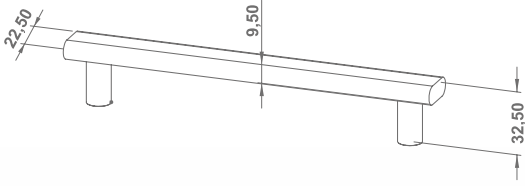

12 mm Yuvarlak Ayaklı ◀