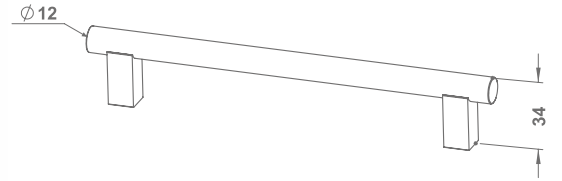

► 12 mm Ayak

	(b)	192	224	256	288	352	
Renkler		160	192	224	256	320	
Siyah		37,85	40,33	42,72	48,22	54,56	(₺)
Krom		48,50	51,26	53,94	60,63	70,20	
İnoks Krom		53,52	56,72	59,97	67,46	78,91	
İnoks		58,51	61,71	64,96	72,45	83,91	
Yüzük Krom - Yüzük Mat Altın (98)		55,53	58,30	60,97	68,38	78,52	
Kutu		25	25	25	25	25	
Koli		100	100	100	100	100