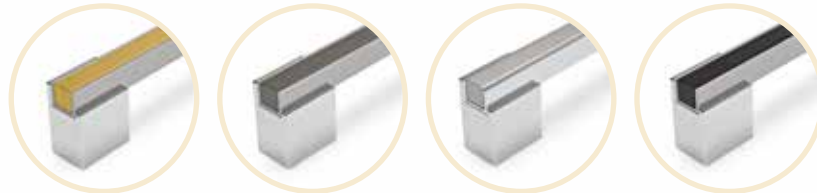

25 mm Ayak ◀

Altın

Füme

İnoks

Siyah

	(b)	192	224	256	288	352		(b)	192	224	256	288	352
	KROM GÖVDE					ALTIN GÖVDE							
Renkler	160	192	224	256	320	Renkler	160	192	224	256	320		
Siyah	66,82	69,78	72,64	80,55	91,68	Siyah	77,45	80,97	84,70	93,32	108,04		
Altın-Füme	79,28	83,10	87,11	97,10	115,42	Füme	89,90	94,29	99,17	109,88	131,78		
İnoks	80,14	83,82	87,54	97,80	114,79	İnoks	90,76	95,01	99,60	110,57	131,15		
Kutu	25	25	25	25	25	Kutu	25	25	25	25	25		
Koli	100	100	100	100	100	Koli	100	100	100	100	100