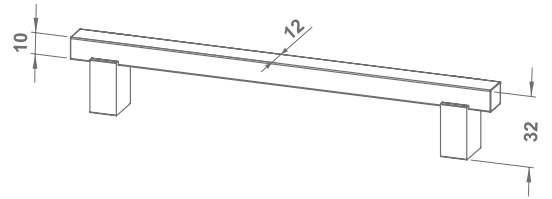

► 12 mm Ayak

	(b)	192	224	256	288	352	
Renkler		160	192	224	256	320	(t)
Siyah		41,43	44,04	46,56	52,20	58,80	
Krom		53,37	56,27	59,08	66,09	76,29	
İnoks Krom		59,68	63,01	66,40	74,39	86,85	
İnoks		64,68	68,01	71,39	79,38	91,84	
Yüzük Krom - Yüzük Mat Altın (98)		60,40	63,30	66,11	73,84	84,61	
Kutu		25	25	25	25	25	
Koli		100	100	100	100	100