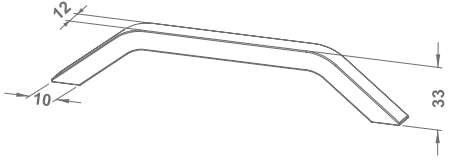

► Açılı

Alt Kesit

	(b)	192	224	256	288	352	
<b>Renkler</b>		<b>160</b>	<b>192</b>	<b>224</b>	<b>256</b>	<b>320</b>	(₺)
Siyah		19,91	21,72	23,43	27,34	32,20	
Krom		25,89	27,97	29,97	35,10	43,27	
İnoks		32,20	34,72	37,29	43,41	53,83	
Kutu		50	50	50	50	50	
Koli		200	200	200	200	200	