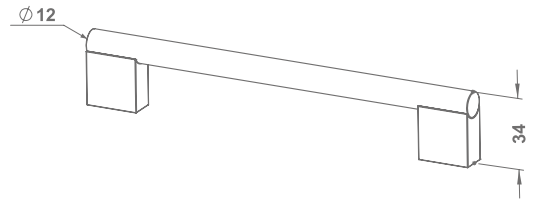

► 25 mm Ayak

	(b)	192	224	256	288	352	
Renkler		160	192	224	256	320	(₺)
Siyah		42,64	45,12	47,51	53,01	59,35	
Krom		55,93	58,69	61,37	68,06	77,63	
İnoks Krom		60,95	64,15	67,40	74,89	86,34	
İnoks		68,01	71,21	74,46	81,95	93,40	
Başlar Krom - Başlar Mat Altın (98)		62,96	65,73	68,40	75,81	85,95	
Kutu		25	25	25	25	25	
Koli		100	100	100	100	100