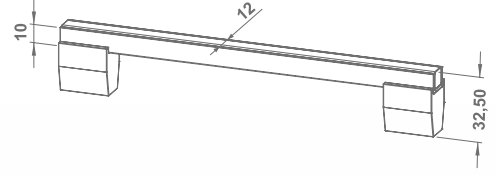

► 25 mm Ayak

Altın

Füme

İnoks

Siyah

(b) 192 224 256 288 352

(b) 192 224 256 288 352

KROM GÖVDE						ALTIN GÖVDE					
Renkler	160	192	224	256	320	Renkler	160	192	224	256	320
Siyah	65,10	68,05	70,92	78,82	89,95	Siyah	75,72	79,25	82,97	91,59	106,31
Altın-Füme	77,55	81,37	85,38	95,38	113,70	Füme	88,18	92,57	97,44	108,15	130,06
İnoks	78,42	82,09	85,81	96,07	113,06	İnoks	89,04	93,28	97,87	108,85	129,42
Kutu	25	25	25	25	25	Kutu	25	25	25	25	25
Koli	100	100	100	100	100	Koli	100	100	100	100	100