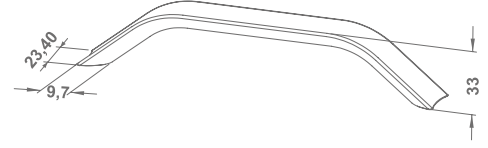

► Açılı

Alt Kesit

Renkler	160	192	224	256	320	
Siyah	30,57	33,97	37,28	42,79	50,86	(₺)
Krom	40,41	44,39	48,27	56,26	70,13	
İnoks	45,44	49,84	54,30	63,09	78,84	
Kutu	50	50	50	50	50	
Koli	200	200	200	200	200