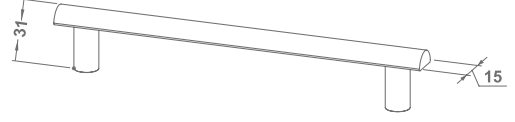

► 12 mm Yuvarlak Ayaklı

59,47

(b)	192	224	256	288	352

Renkler	160	192	224	256	320	(t)
Siyah	32,73	34,85	36,88	41,82	47,03	
Krom	43,72	46,13	48,45	54,58	63,02	
İnoks-Krom	48,74	51,58	54,48	61,40	71,73	
İnoks	53,74	56,58	59,47	66,40	76,72	
Kutu	25	25	25	25	25	
Koli	100	100	100	100	100