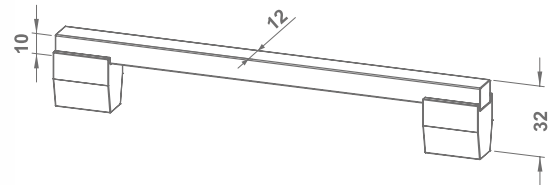

► 25 mm Ayak

	(b)	192	224	256	288	352	
Renkler		160	192	224	256	320	(t)
Siyah		46,58	49,19	51,72	57,36	63,96	
Krom		61,16	64,06	66,87	73,88	84,08	
İnoks Krom		67,48	70,81	74,19	82,19	94,64	
İnoks		74,54	77,87	81,25	89,25	101,70	
Başlar Krom - Başlar Mat Altın (98)		68,20	71,10	73,90	81,63	92,41	
Kutu		25	25	25	25	25	
Koli		100	100	100	100	100